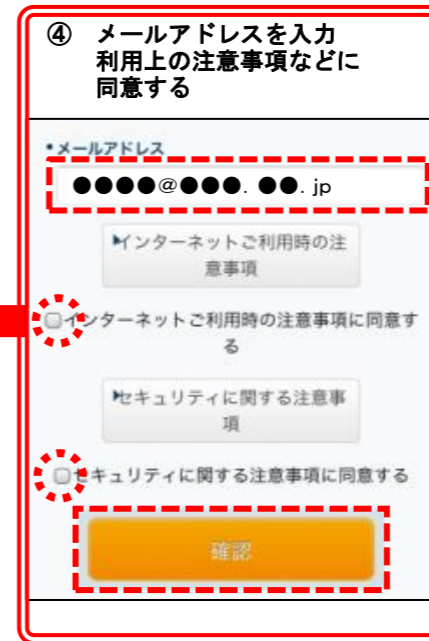

Free Wi-Fi 操作ガイド

■ メールアドレスを登録してご利用する場合
 ■ SNSでログインしてご利用する場合

～ 利用上の留意事項 ～

- ・このサービスは無料です。
- ・利用時間は、開庁(開館)している時間内となります。
- ・利用する通信機器は利用者が準備してください。
- ・市ではセキュリティの観点から有害サイトにアクセスできない設定をかけています。
- ・他者の迷惑にならないように利用してください。
- ・本サービスの利用によって、お客様ご自身の損害や第三者との紛争が生じても、久喜市は一切の責任を負いかねますので、あらかじめご了承ください。