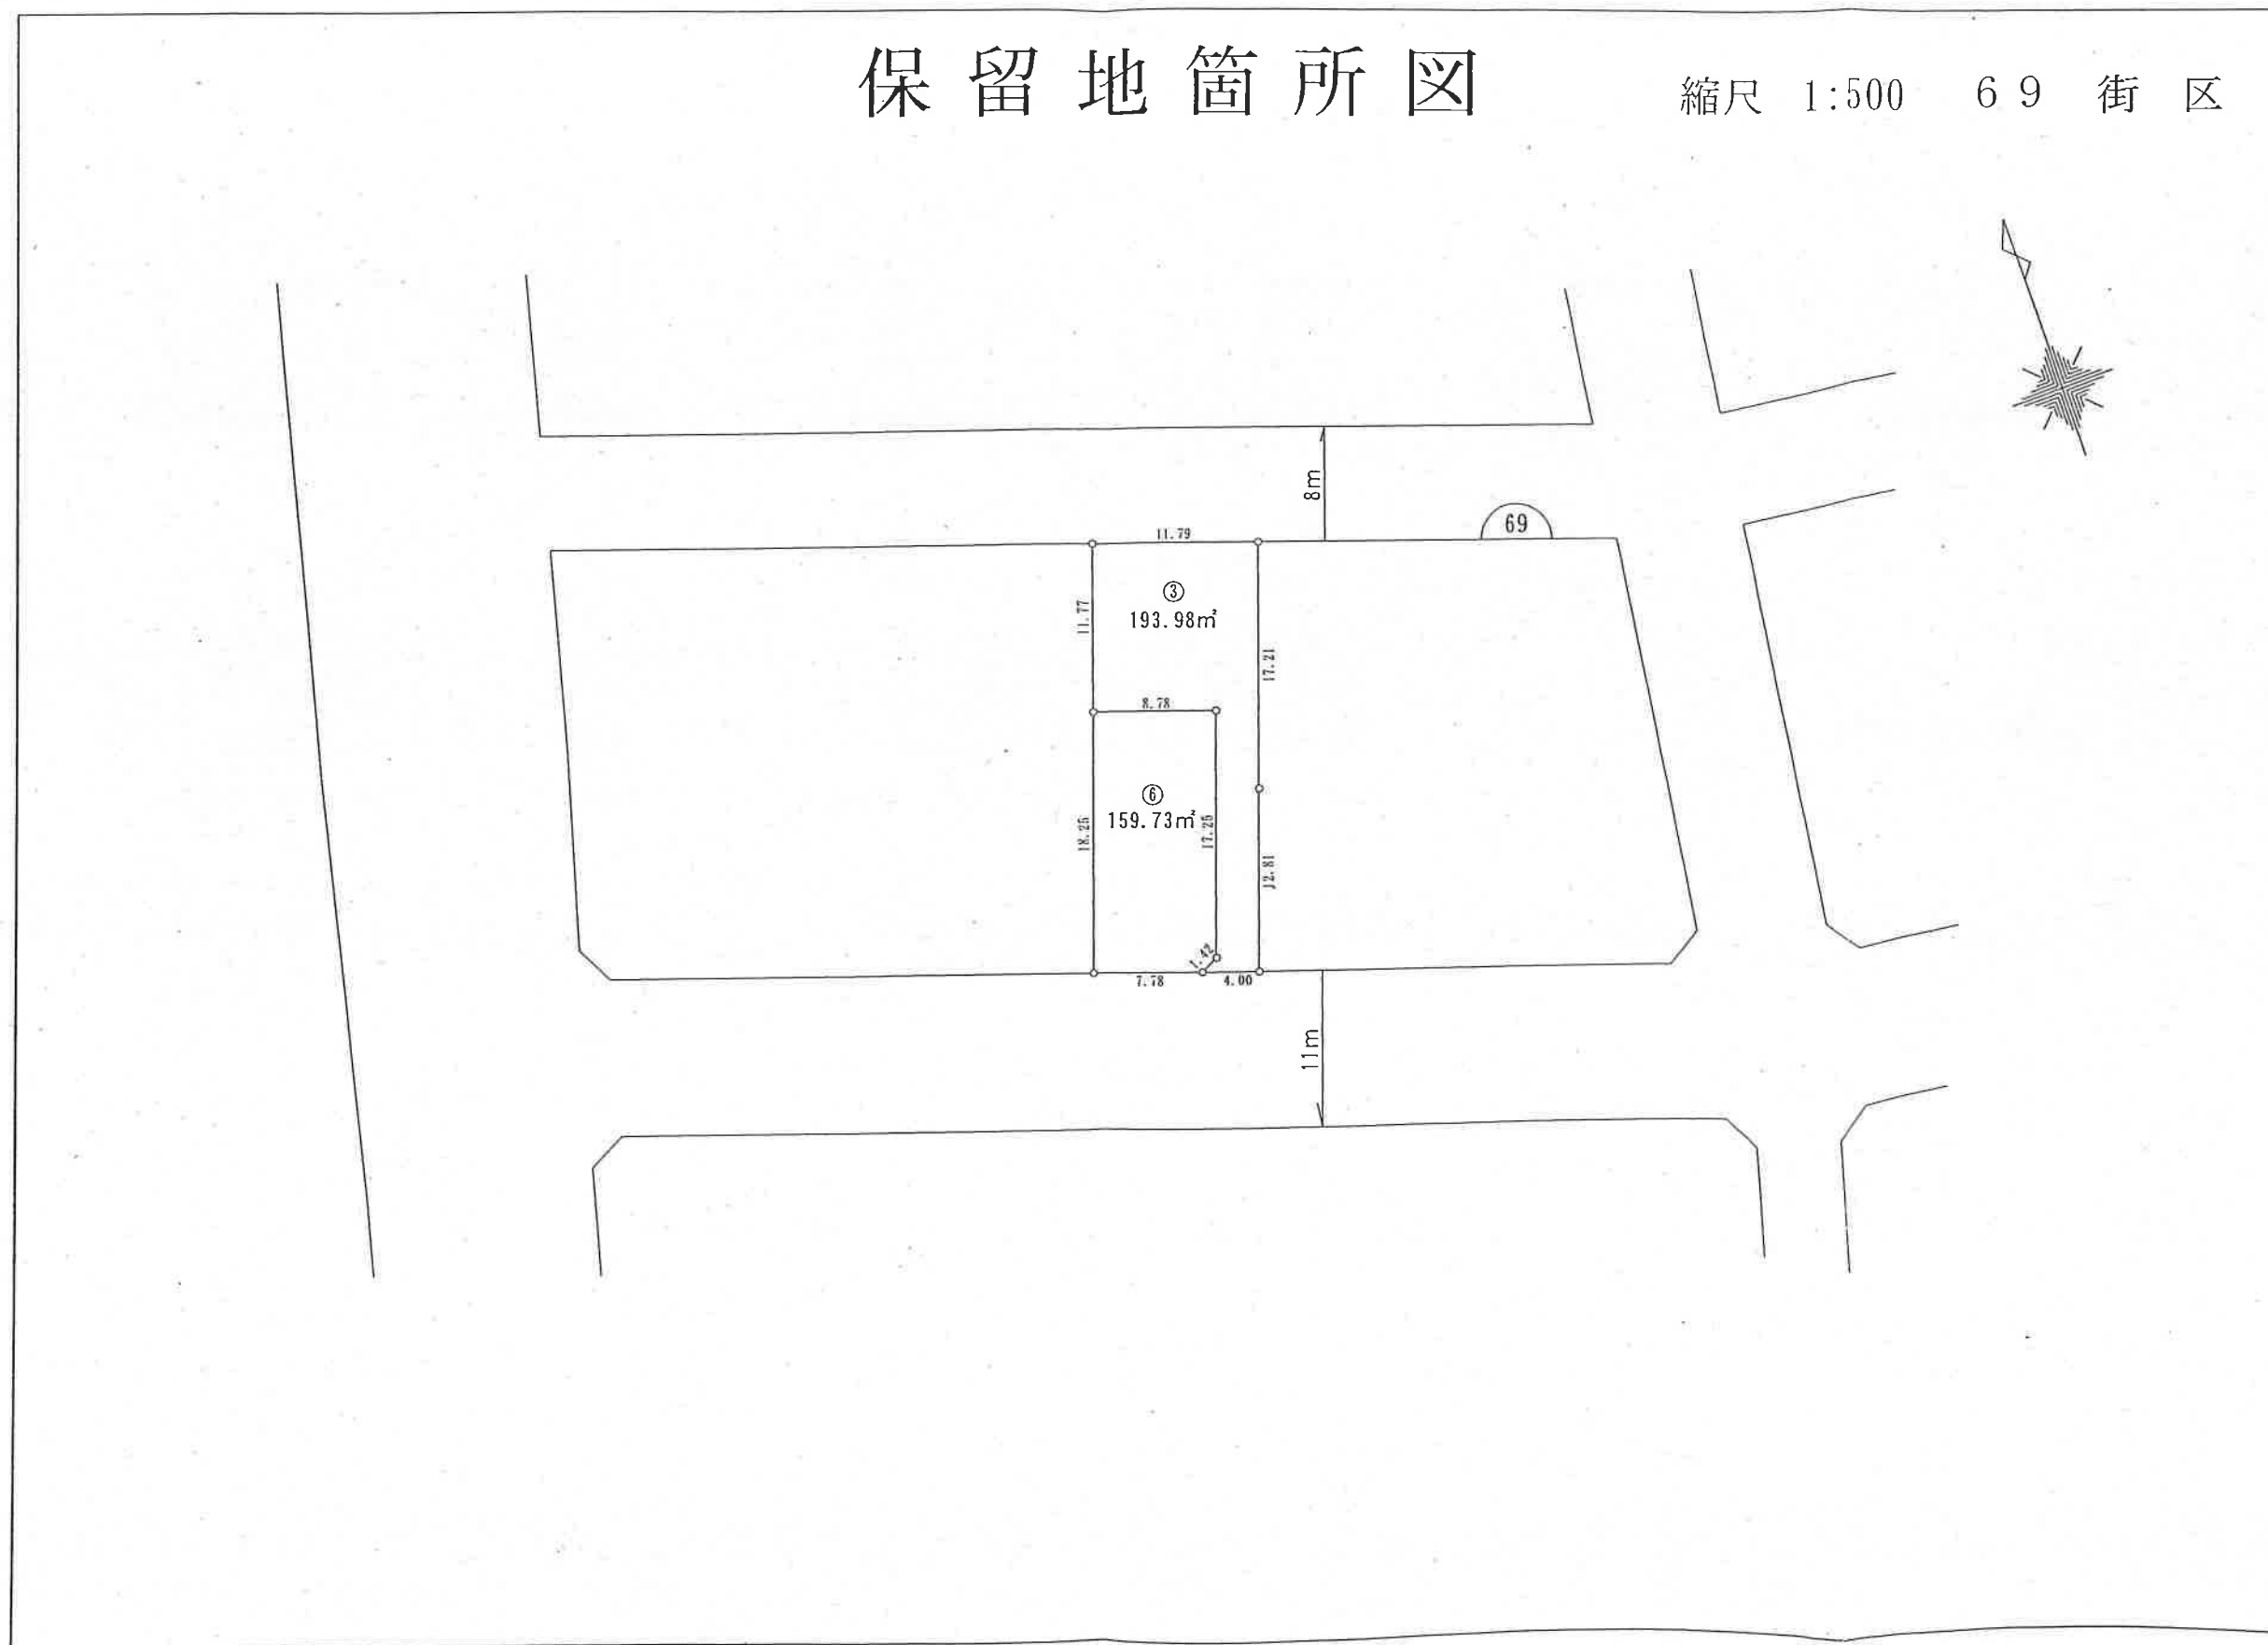

幸手都市計画事業栗橋駅西（栗橋地区）土地区画整理事業

保留地箇所図

縮尺 1:500 45 街区

幸手都市計画事業栗橋駅西（栗橋地区）土地区画整理事業

保留地箇所図

縮尺 1:500 69 街区

幸手都市計画事業栗橋駅西（栗橋地区）土地区画整理事業

保留地箇所図

縮尺 1:500 144 街区