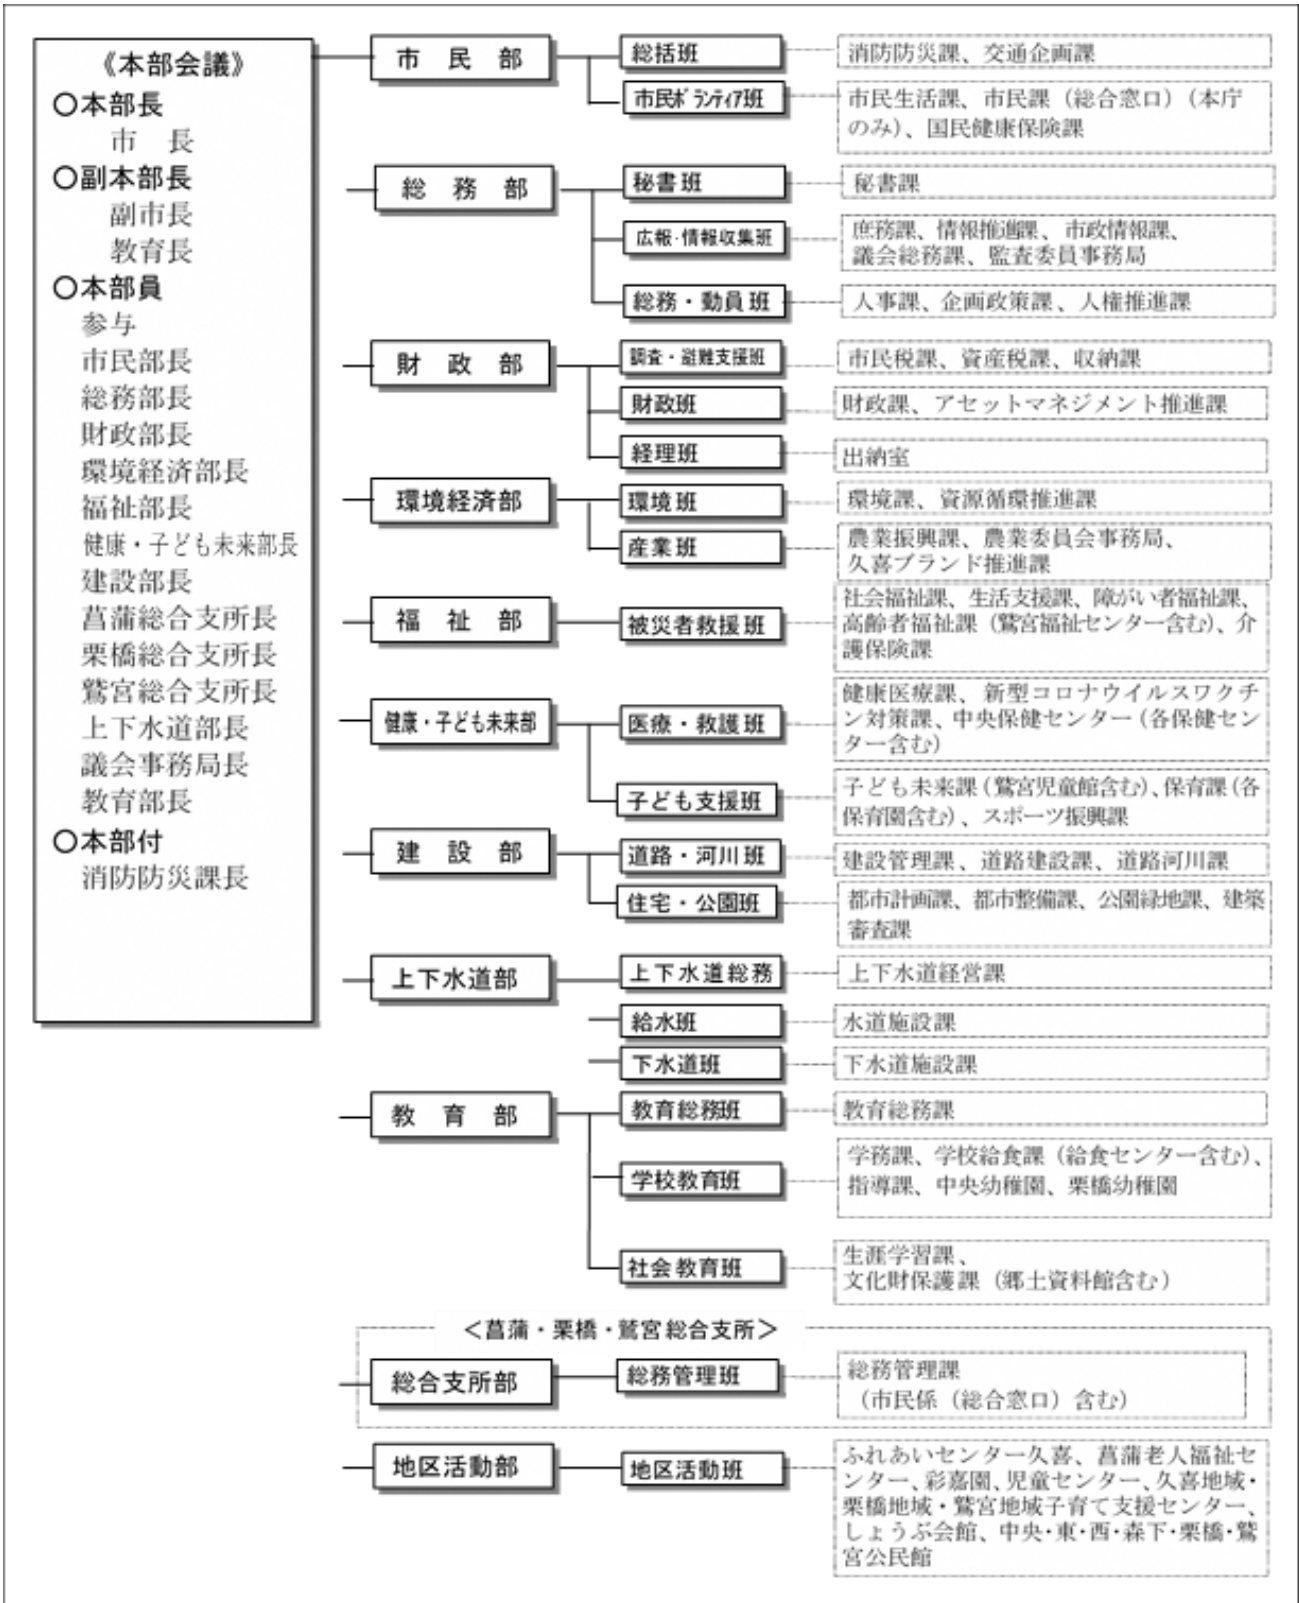

久喜市災害対策本部組織図新旧対照表

変更前 [令和4年4月1日現在]

変更後 [令和 6 年 4 月 1 日現在]