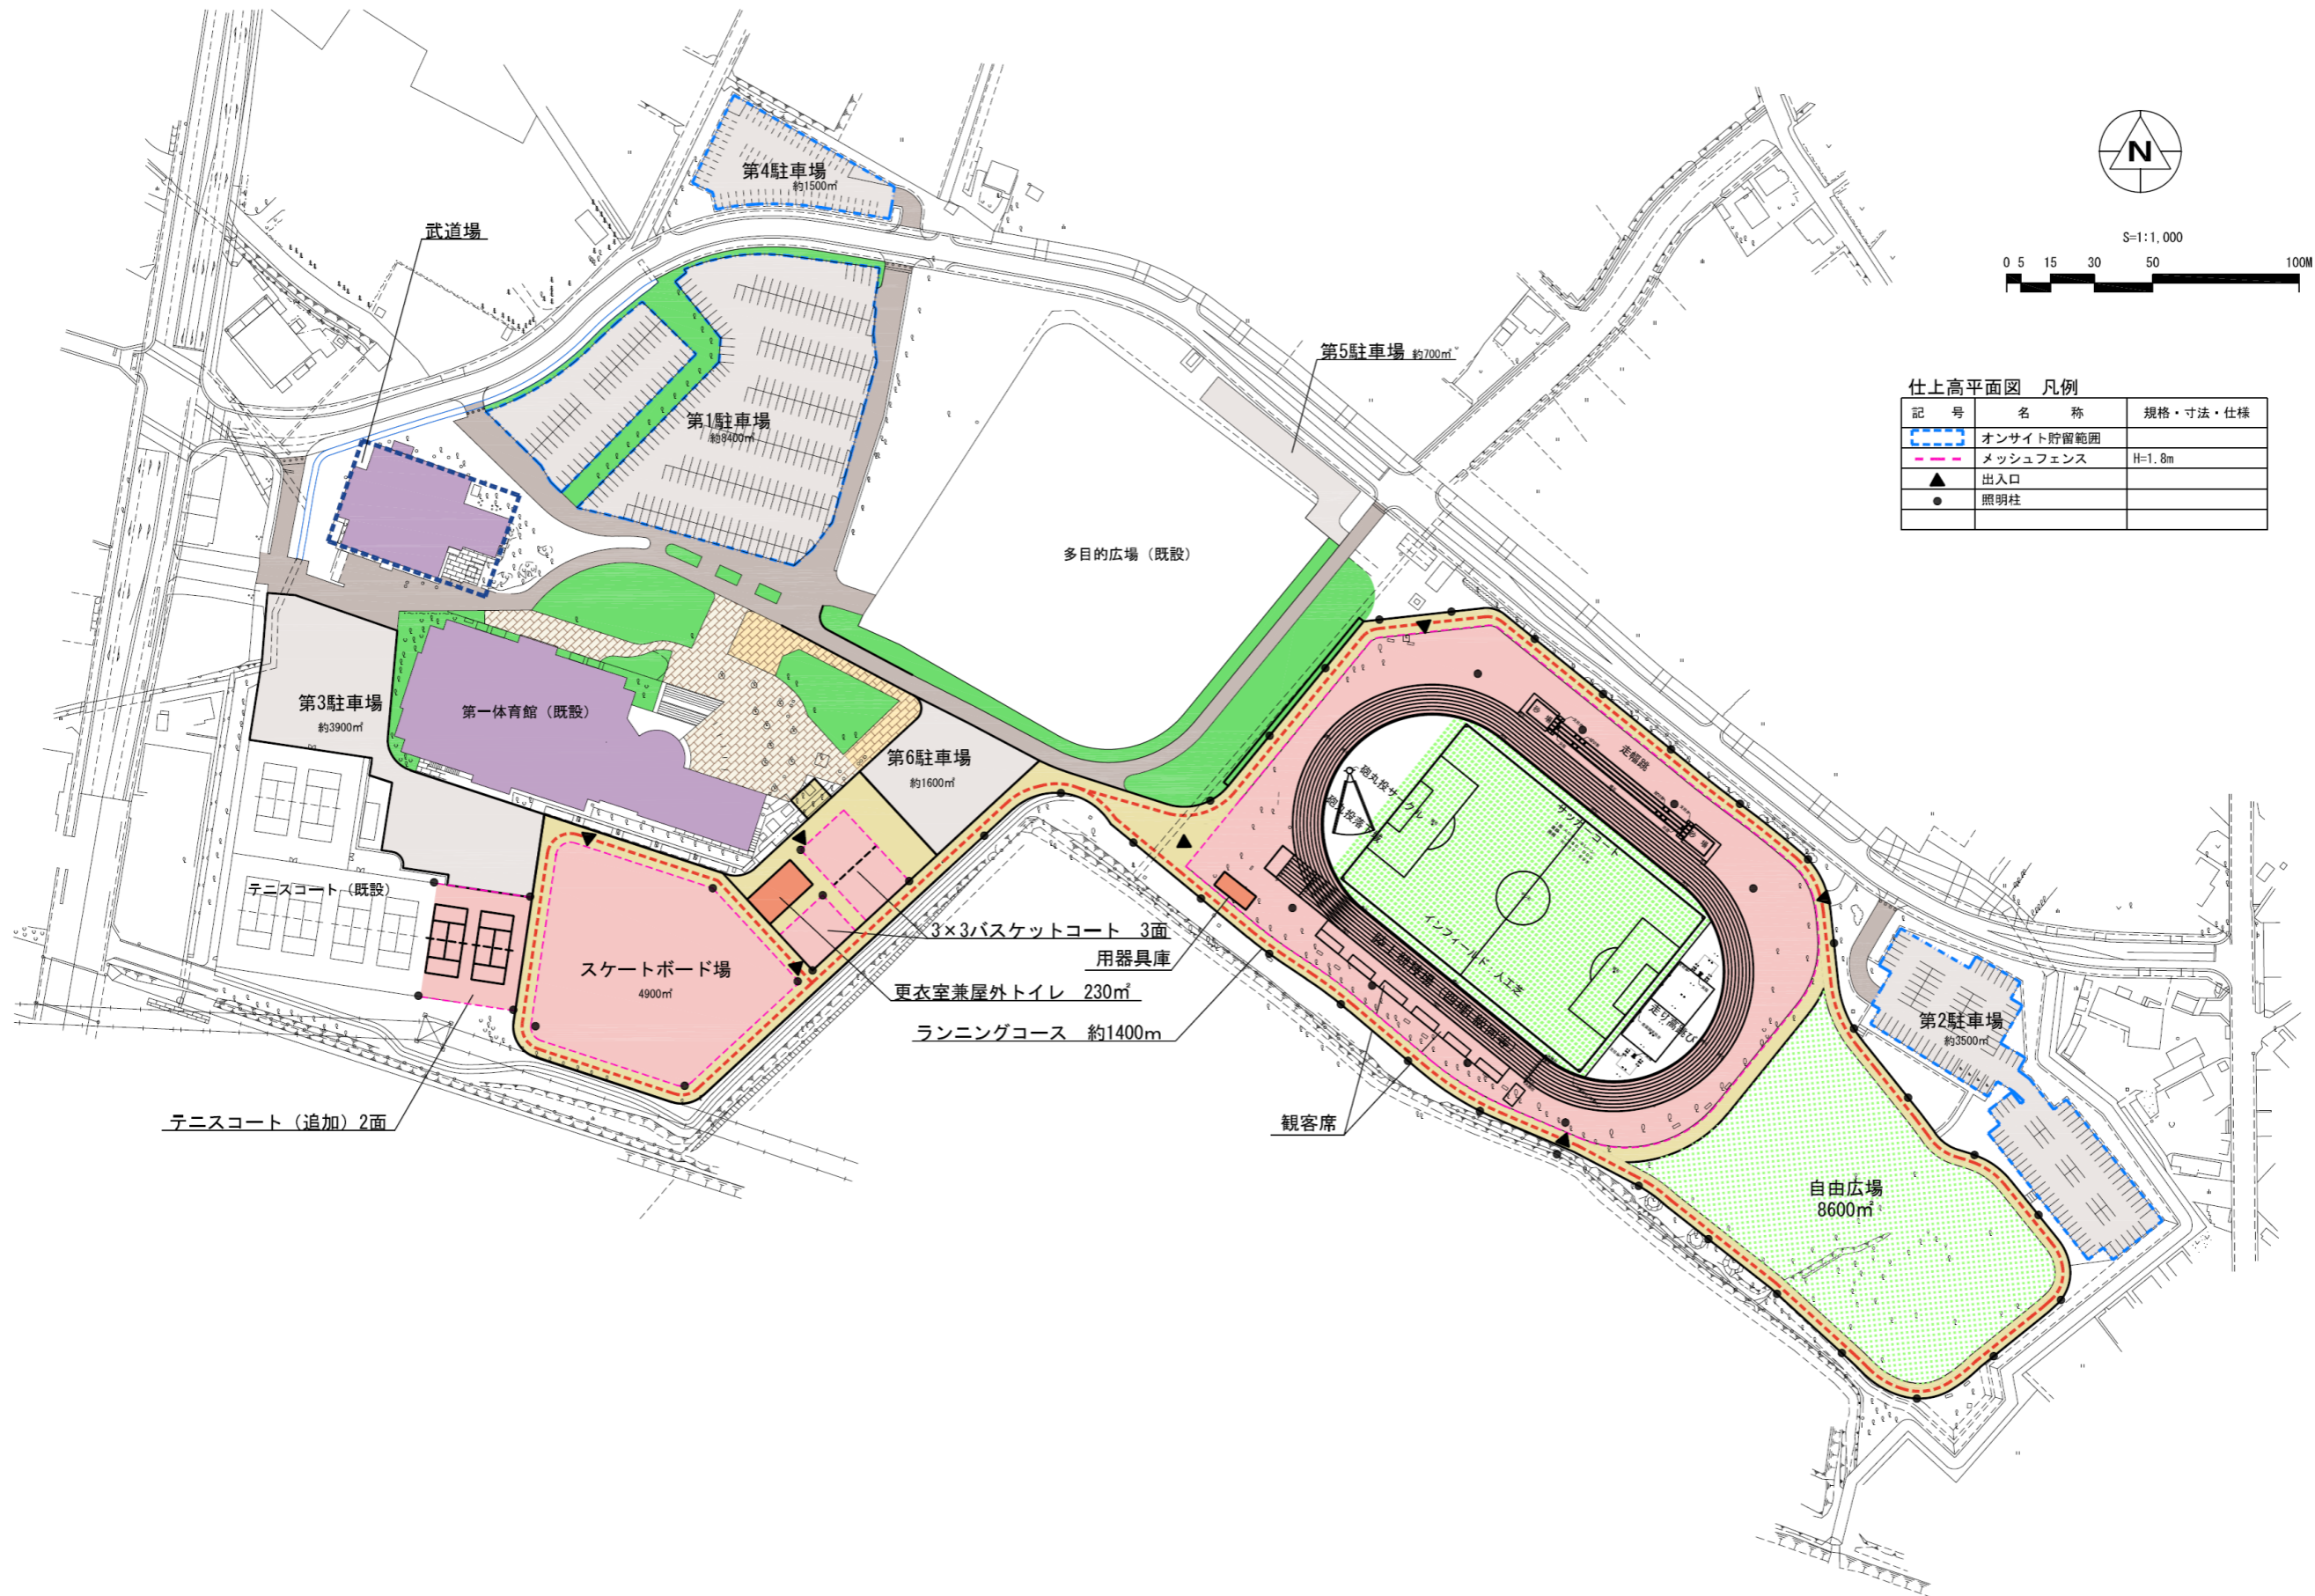

# 久喜市総合運動公園基本計画（案） 平面図

仕上高平面図 凡例

記号	名称	規格・寸法・仕様
■ (Blue dashed line)	オンサイト貯留範囲	
■ (Pink dashed line)	メッシュフェンス	H=1.8m
▲ (Black triangle)	出入口	
● (Black circle)	照明柱	