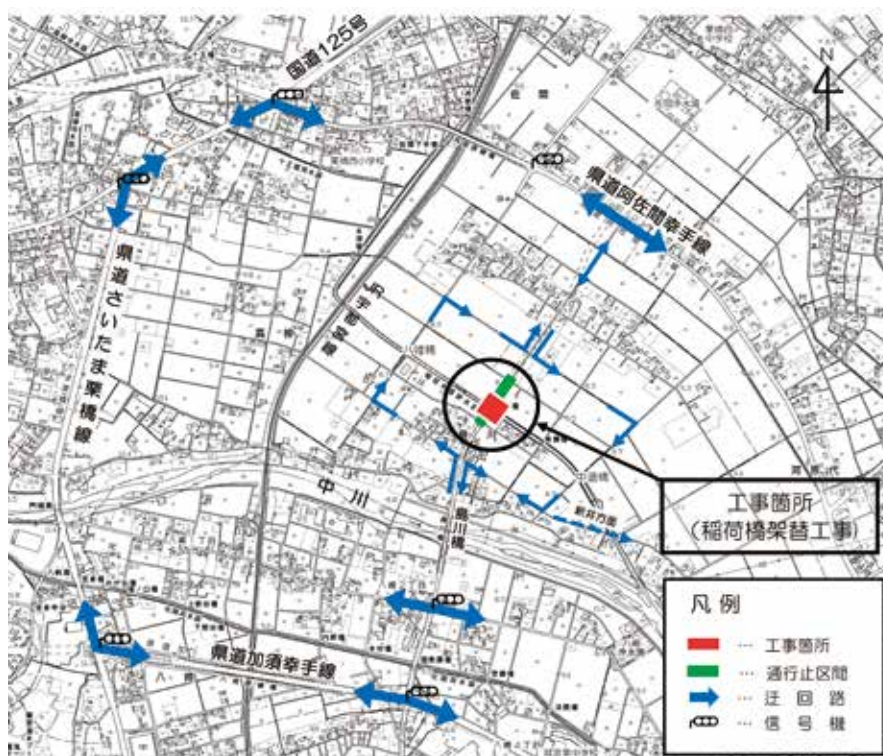

詳しくは、市ホームページをご覧ください。

☎ 企画政策課行政管理係（内線2285）

お知らせ いなりばし 稲荷橋通行止めのお知らせ

佐間・八甫線の道路整備に伴い、稲荷木落排水路に架かる稲荷橋の架け替え工事を実施します。

工事期間中はご不便をおかけしますが、幹線道路等への迂回にご協力をお願いします。

場 島川地内
通行止め期間 9月上旬～令和3年3月末日(予定)
規制内容 終日通行止め

☎ 道路建設課街路整備係（内線4635）