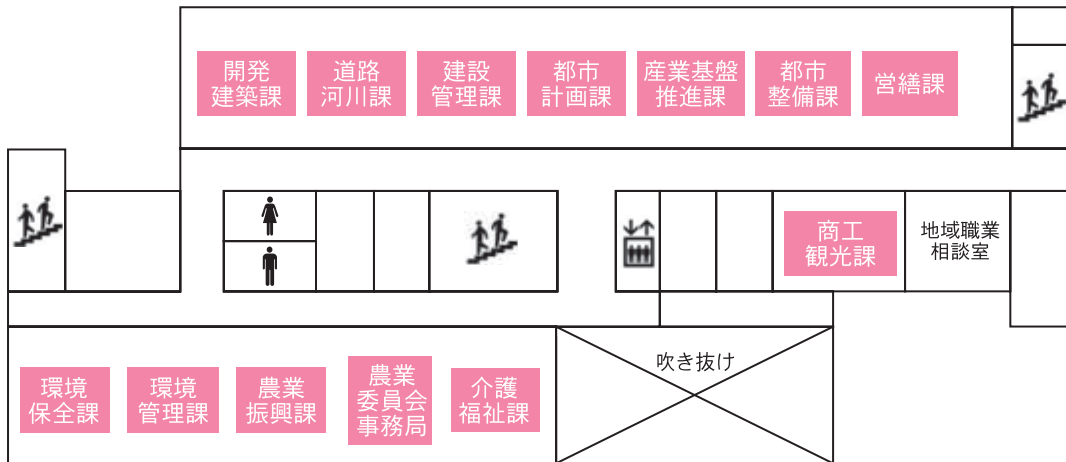

市役所の主な庁舎と窓口

旧久喜市役所の庁舎は新「久喜市」の本庁舎となり、旧町の庁舎は各地域の総合支所となります。そこで、本庁舎の各階の配置と、各総合支所等の庁舎内の配置をお知らせします。

問合せ 企画政策課企画政策係（内線2282）

1 F

2 F

3 F