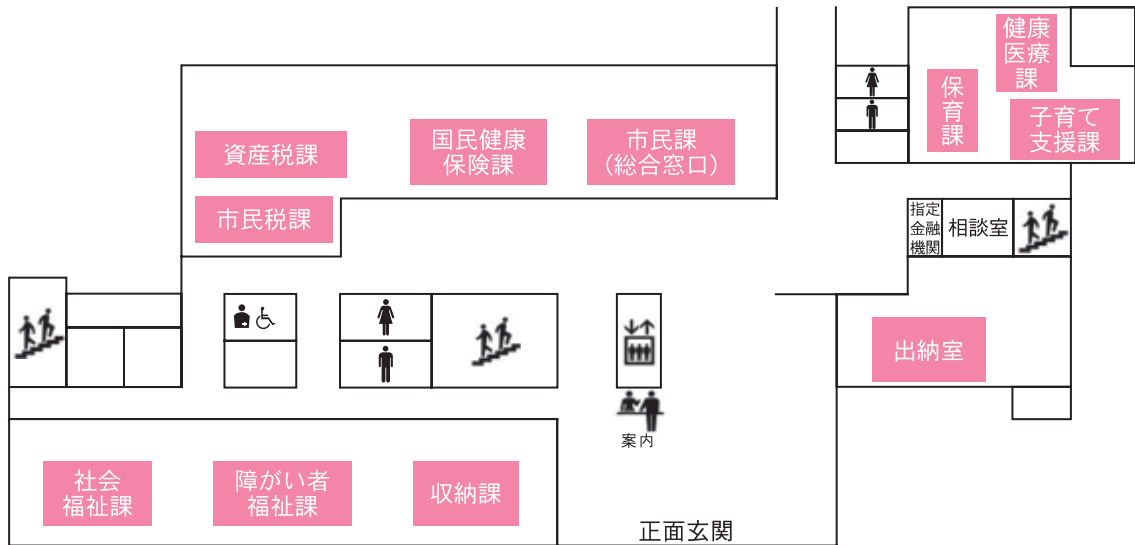

市役所の主な庁舎と窓口

旧久喜市役所の庁舎は新「久喜市」の本庁舎となり、旧町の庁舎は各地域の総合支所となります。そこで、本庁舎の各階の配置と、各総合支所等の庁舎内の配置をお知らせします。

問合せ 企画政策課企画政策係（内線2282）

1 F

2 F

3 F