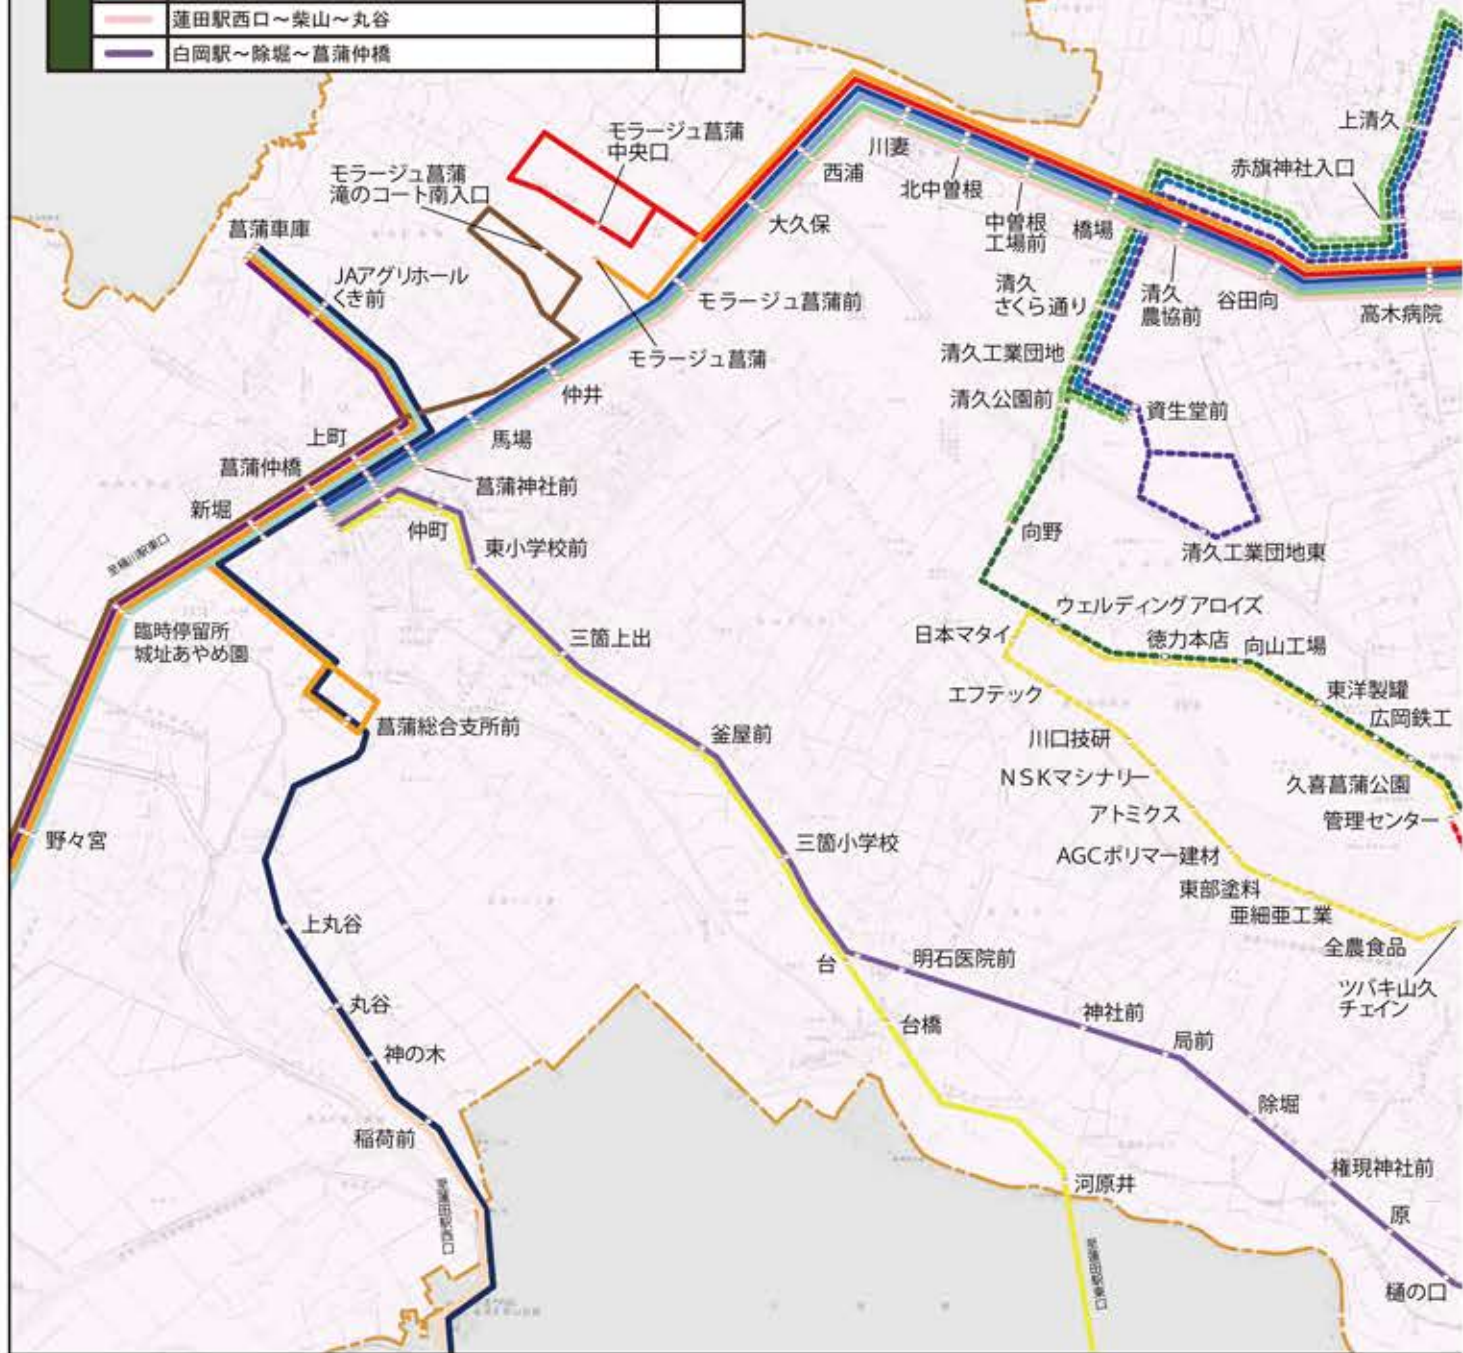

(令和2年7月1日現在)

	行き先・経路	備考
久喜駅西口方面①	朝日自動車	
	久喜駅西口～新久喜総合病院前～葛蒲仲橋	
	久喜駅西口～新久喜総合病院(玄関)～葛蒲仲橋	
	久喜駅西口～川妻～葛蒲仲橋	
	久喜駅西口～久喜上町・新久喜総合病院前～葛蒲仲橋	
	久喜駅西口～(直行)～モラージュ葛蒲	直行便
	久喜駅西口～(急行)～モラージュ葛蒲中央口	急行便
	桶川駅東口～細谷～葛蒲車庫	
	桶川駅東口～葛蒲総合支所前～葛蒲車庫	
	桶川駅東口～西窪台～葛蒲車庫	
	桶川駅東口～(急行)～モラージュ葛蒲滝のコート南入口	急行便
	蓮田駅東口～西新宿～葛蒲仲橋	
	蓮田駅西口～柴山～葛蒲車庫	
	蓮田駅西口～柴山～丸谷	
	白岡駅～除堀～葛蒲仲橋	

	行き先・経路
久喜駅西口方面②	大和観光自動車
	久喜駅西口～久喜葛蒲工業団地循環管理センター
	久喜駅西口～管理センター
	久喜駅西口～清久工業団地～管理センター
	久喜駅西口～東京理科大学～向野
	久喜駅西口～東京理科大学～清久工業団地(資生堂前)
	久喜駅西口～東京理科大学～清久工業団地東
	久喜駅西口～アリオ鷺宮イトーヨーカドー

	行き先・経路
鷺宮方面	朝日自動車
	東鷺宮駅西口～アイワイフーズ(株)～加須市豊野コミュニティセンター
	東鷺宮駅西口～加須市豊野コミュニティセンター
	中田観光バス
東鷺宮駅西口～アリオ鷺宮イトーヨーカドー	
ほほえみコース・スマイルコース(東鷺宮駅～幸手市コミュニティセンター)	

	行き先・経路	備考
久喜駅東口方面	朝日自動車	
	久喜駅東口～青葉団地中央～久喜駅東口	青葉団地循環
	久喜駅東口～朝日バス車庫	
	久喜駅東口～青葉団地中央・弁天橋～久喜駅東口	青葉・弁天橋循環
	久喜駅東口～青葉団地中央～弁天橋	
	久喜駅東口～青葉団地中央～上高野	
	久喜駅東口～青葉団地中央～幸手駅西口	
	久喜駅東口～吉羽・栗原～久喜駅東口	吉羽・栗原循環
	久喜駅東口～吉羽・栗原～朝日バス車庫	
久喜駅東口～吉羽・栗原・青毛二丁目～朝日バス車庫		
久喜駅東口～吉羽・栗原～昌平高校		

市内の公共交通 (民間バス)

市内の公共交通 (民間バス)