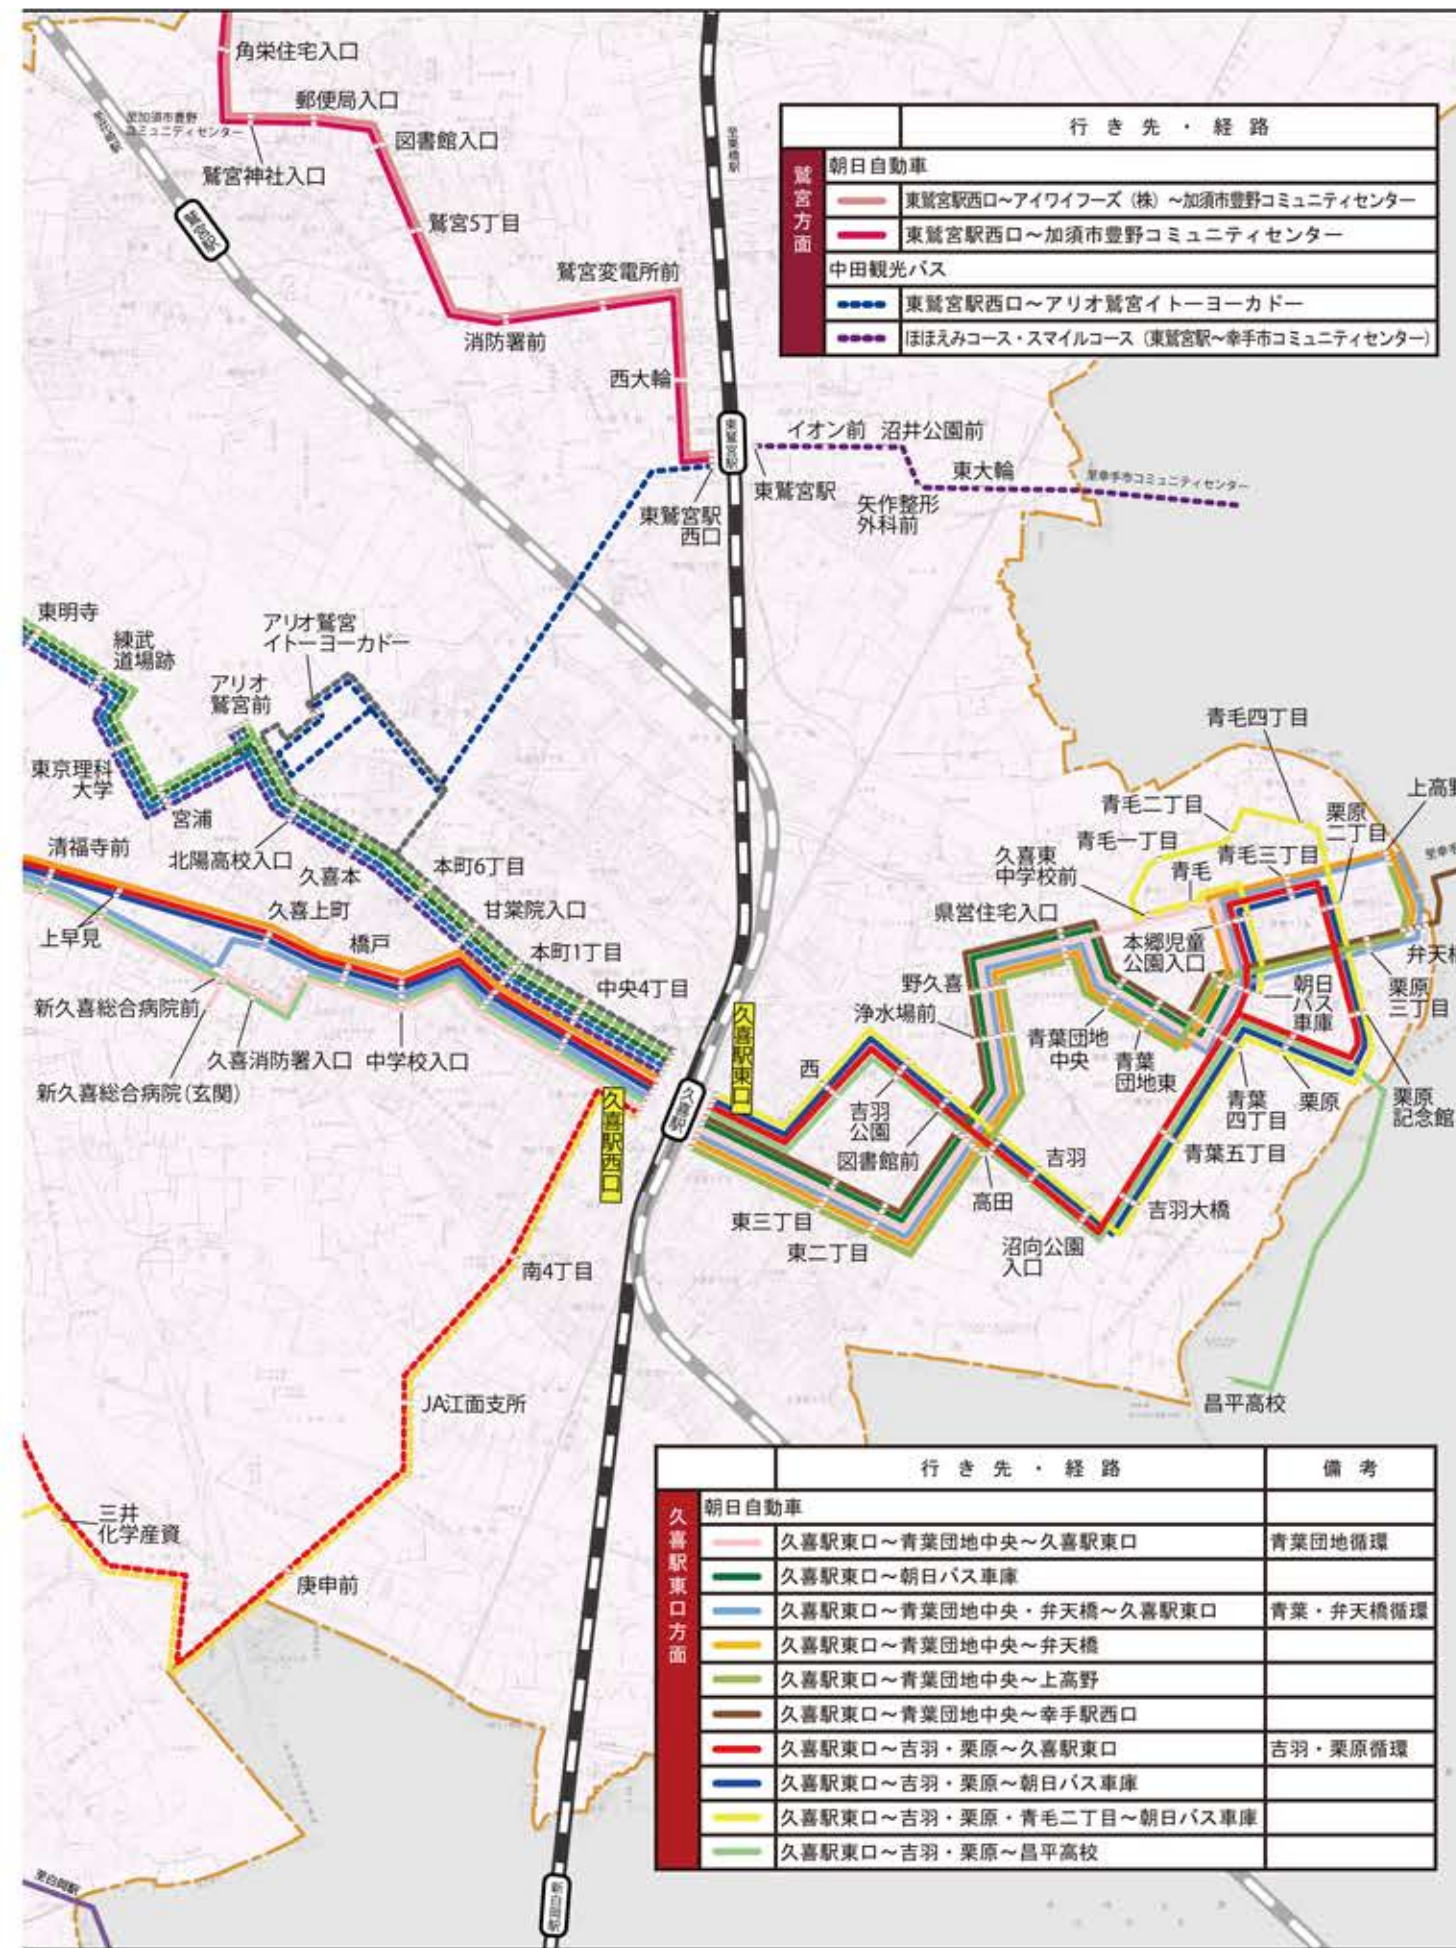

(令和2年7月1日現在)

	行き先・経路	備考
久喜駅西口方面①	朝日自動車	
	久喜駅西口～新久喜総合病院前～葛蒲仲橋	
	久喜駅西口～新久喜総合病院(玄関)～葛蒲仲橋	
	久喜駅西口～川妻～葛蒲仲橋	
	久喜駅西口～久喜上町・新久喜総合病院前～葛蒲仲橋	
	久喜駅西口～(直行)～モラージュ葛蒲	直行便
	久喜駅西口～(急行)～モラージュ葛蒲中央口	急行便
	桶川駅東口～細谷～葛蒲車庫	
	桶川駅東口～葛蒲総合支所前～葛蒲車庫	
	桶川駅東口～西窪台～葛蒲車庫	
	桶川駅東口～(急行)～モラージュ葛蒲滝のコート南入口	急行便
	蓮田駅東口～西新宿～葛蒲仲橋	
	蓮田駅西口～柴山～葛蒲車庫	
	蓮田駅西口～柴山～丸谷	
	白岡駅～除堀～葛蒲仲橋	

	行き先・経路
久喜駅西口方面②	大和観光自動車
	久喜駅西口～久喜葛蒲工業団地循環管理センター
	久喜駅西口～管理センター
	久喜駅西口～清久工業団地～管理センター
	久喜駅西口～東京理科大学～向野
	久喜駅西口～東京理科大学～清久工業団地(資生堂前)
	久喜駅西口～東京理科大学～清久工業団地東
	久喜駅西口～アリオ鷺宮イトーヨーカドー

	行き先・経路
鷺宮方面	朝日自動車
	東鷺宮駅西口～アイワイフーズ(株)～加須市豊野コミュニティセンター
	東鷺宮駅西口～加須市豊野コミュニティセンター
	中田観光バス
東鷺宮駅西口～アリオ鷺宮イトーヨーカドー	
ほほえみコース・スマイルコース(東鷺宮駅～幸手市コミュニティセンター)	

	行き先・経路	備考
久喜駅東口方面	朝日自動車	
	久喜駅東口～青葉団地中央～久喜駅東口	青葉団地循環
	久喜駅東口～朝日バス車庫	
	久喜駅東口～青葉団地中央・弁天橋～久喜駅東口	青葉・弁天橋循環
	久喜駅東口～青葉団地中央～弁天橋	
	久喜駅東口～青葉団地中央～上高野	
	久喜駅東口～青葉団地中央～幸手駅西口	
	久喜駅東口～吉羽・栗原～久喜駅東口	吉羽・栗原循環
	久喜駅東口～吉羽・栗原～朝日バス車庫	
久喜駅東口～吉羽・栗原・青毛二丁目～朝日バス車庫		
久喜駅東口～吉羽・栗原～昌平高校		

市内の公共交通 (民間バス)

市内の公共交通 (民間バス)