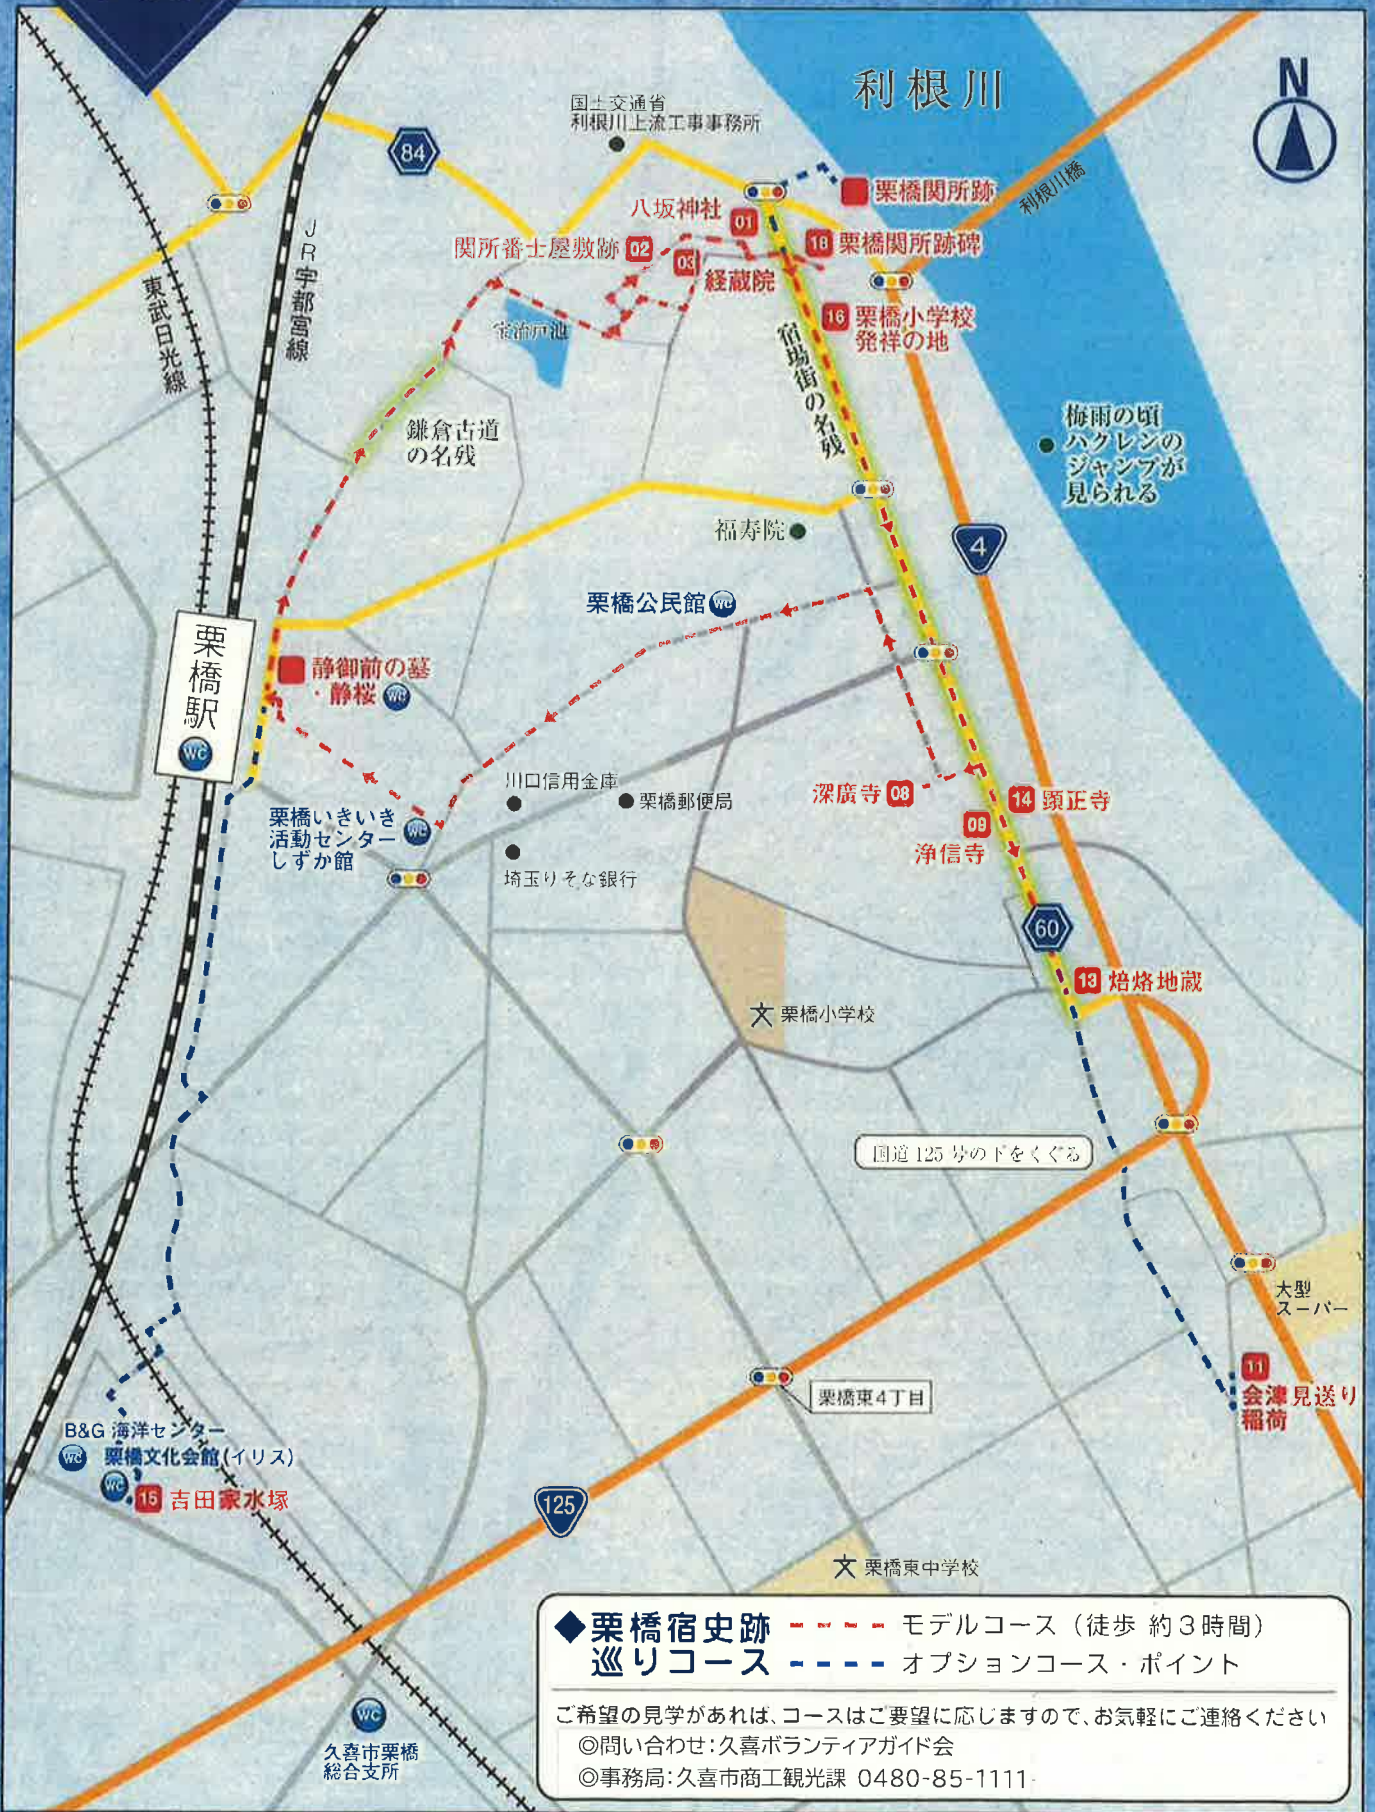

栗橋宿史跡巡りコース

モデルコース歩行時間：約3時間（施設の見学時間は除く） 歩行距離：約7km

◆栗橋宿史跡巡りコース
 - - - - - モデルコース（徒歩 約3時間）
 - - - - - オプションコース・ポイント

ご希望の見学があれば、コースはご要望に応じますので、お気軽にご連絡ください
 ◎問い合わせ：久喜ボランティアガイド会
 ◎事務局：久喜市商工観光課 0480-85-1111