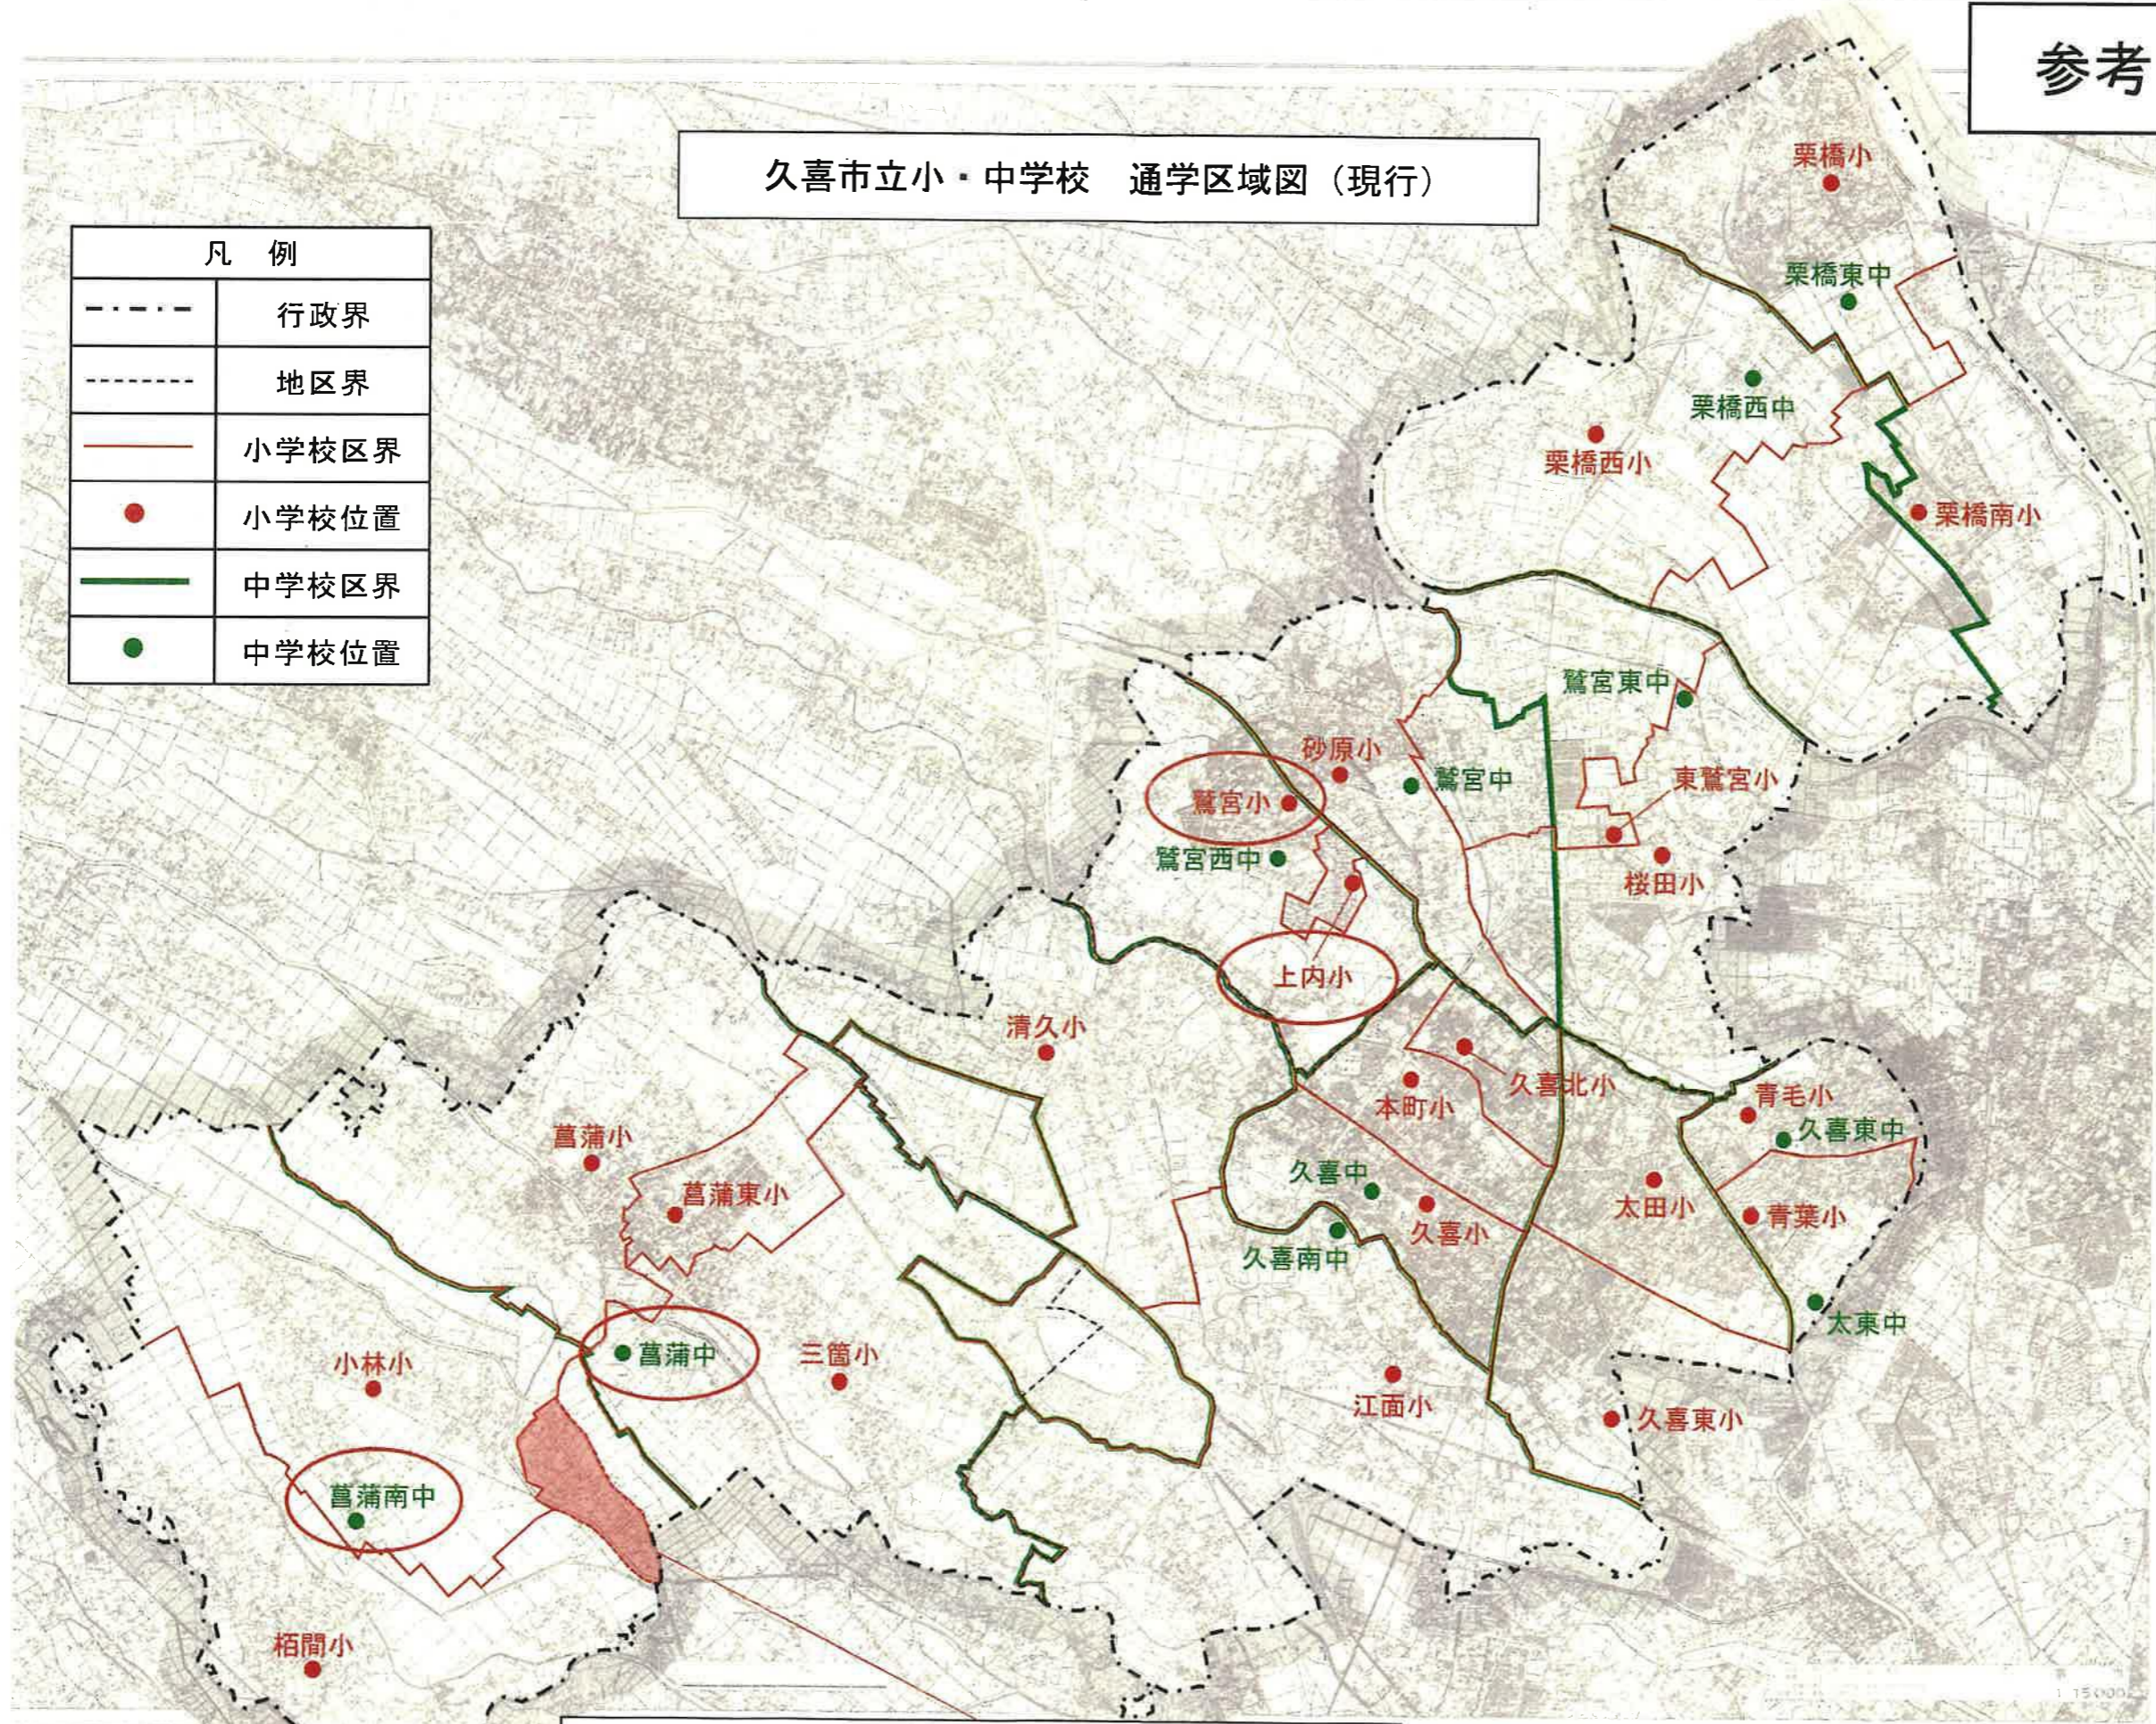

(趣旨)

第1条 久喜市立小学校（以下「小学校」という。）及び久喜市立中学校（以下「中学校」という。）の通学区域（以下「学区」という。）については、この規則の定めるところによる。

(小学校の学区)

第2条 小学校の学区は、別表第1のとおりとする。

(中学校の学区)

第3条 中学校の学区は、別表第2のとおりとする。

～略～

別表第1（第2条関係）の一部抜粋

地区	学校名	通学区域
久喜地区	略	略
菖蒲地区	略	略
栗橋地区	略	略
鷺宮地区	久喜市立鷺宮小学校	久本寺、中妻、葛梅、上内及び鷺宮の各一部、栄1丁目、葛梅1丁目、葛梅2丁目、葛梅3丁目
	略	略
	久喜市立上内小学校	上内478番地

別表第2（第3条関係）の一部抜粋

地区	学校名	通学区域
久喜地区	略	略
菖蒲地区	久喜市立菖蒲中学校	菖蒲小学校・三箇小学校・菖蒲東小学校の通学区域
	久喜市立菖蒲南中学校	小林小学校・栢間小学校の通学区域
栗橋地区	略	略
鷺宮地区	略	略

久喜市立小・中学校 通学区域図（現行）

凡 例	
-----	行政界
- - - - -	地区界
-----	小学校区界
●	小学校位置
-----	中学校区界
●	中学校位置

葛蒲町柴山枝郷丸谷地区
 ⇒栢間小学校の学区であるが、小林小学校への通学が可能