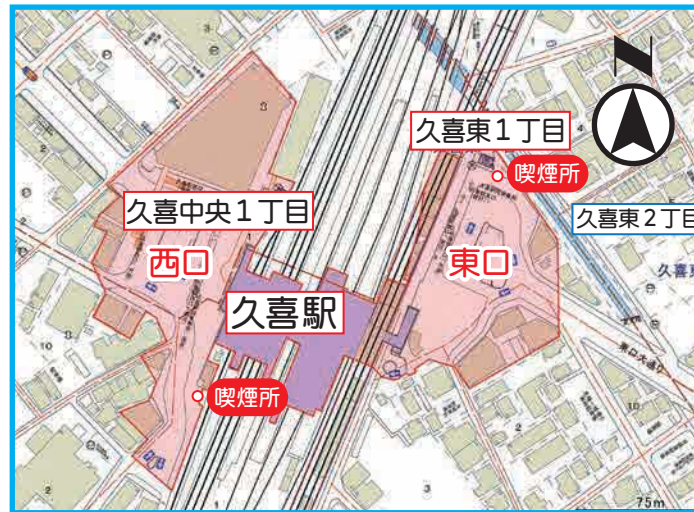

ここは

赤いエリアは、受動喫煙防止対策認証区域です。

埼玉県受動喫煙防止対策認証区域

決められた喫煙場所や喫煙が可能な施設での喫煙に御協力をお願いします。

埼玉県マスコット「コバトン」

STOP!
望まない受動喫煙

望まない受動喫煙を防止するため、皆様の御協力をお願いします。

埼玉県マスコット「さいたまっち」

埼玉県・久喜市