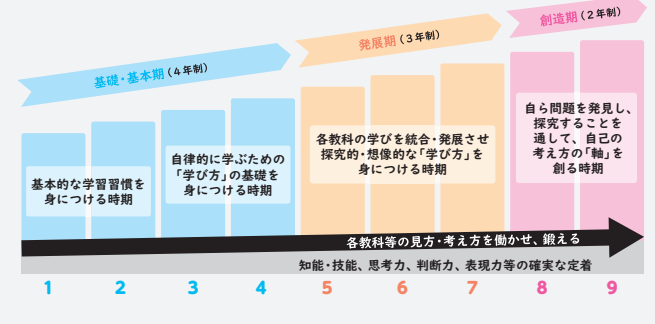

▲開校当時の上内小学校

- 明治6年 ● 鷺宮学校を鷺宮村に設置
- 明治41年 ● 校舎を現在の位置に新築移転
- 昭和22年 ● 鷺宮町立鷺宮小学校に改称
- 昭和41年 ● 校歌制定
- 昭和47年 ● 鉄筋3階建ての現校舎 落成
- 平成22年 ● 久喜市立鷺宮小学校に改称
- 令和4年 ● 創立150周年式典
- 令和8年 ● 閉校

▲新築移転した当時の鷺宮小学校

久喜市初の
義務教育学校誕生！

開校！鷺宮西小中学校

義務教育学校とは？

義務教育学校は、小学校と中学校の9年間の教育課程を一体的に行う学校です。従来の小学校6年・中学校3年という区分とは違い、9年間を見通した教育を行うことで、児童生徒の発達段階に応じた指導を実現します。教員同士の連携や異学年交流の充実により、こどもたちの学びの連続性を高めることが期待されます。

令和8年4月、本市初となる義務教育学校「鷺宮西小中学校」が開校しました。

市ではこれまで、学校の小規模化という課題に対し、学校規模や配置の適正化のほか、小中一貫教育のさらなる推進など、多角的な視点から今後の学校運営について、検討を進めてきました。そして今回、鷺宮小学校、上内小学校、鷺宮西中学校を統合し、鷺宮西小中学校を開校する運びとなりました。

新校では、統合した3校のこれまでの伝統や理念を受け継ぎながら、小学校と中学校の学びをつなぐ教育課程を取り入れ、新しい時代の学びを実現します。