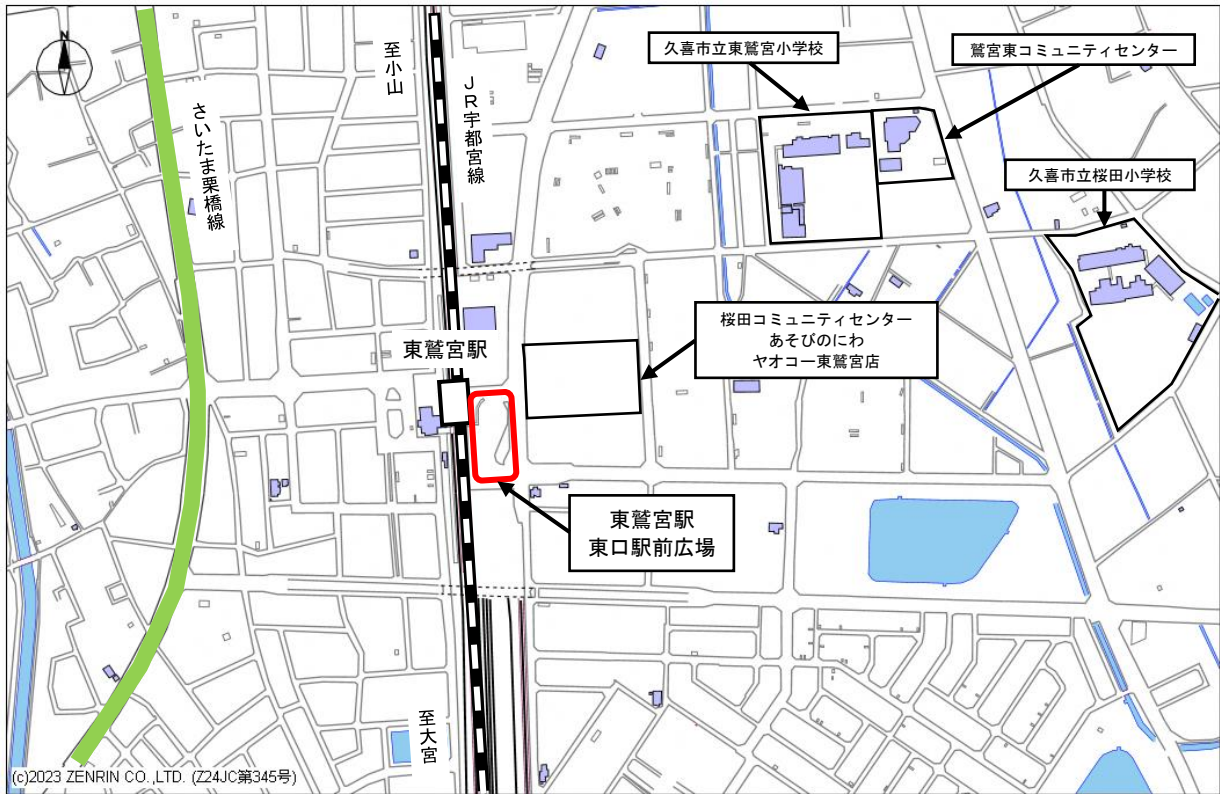

# 案内図

# 拡大図

※車で来られる際は、桜田コミュニティセンターの入る商業施設の駐車場をご利用ください。(3時間まで駐車料金が無料となるチケットをお渡しします)