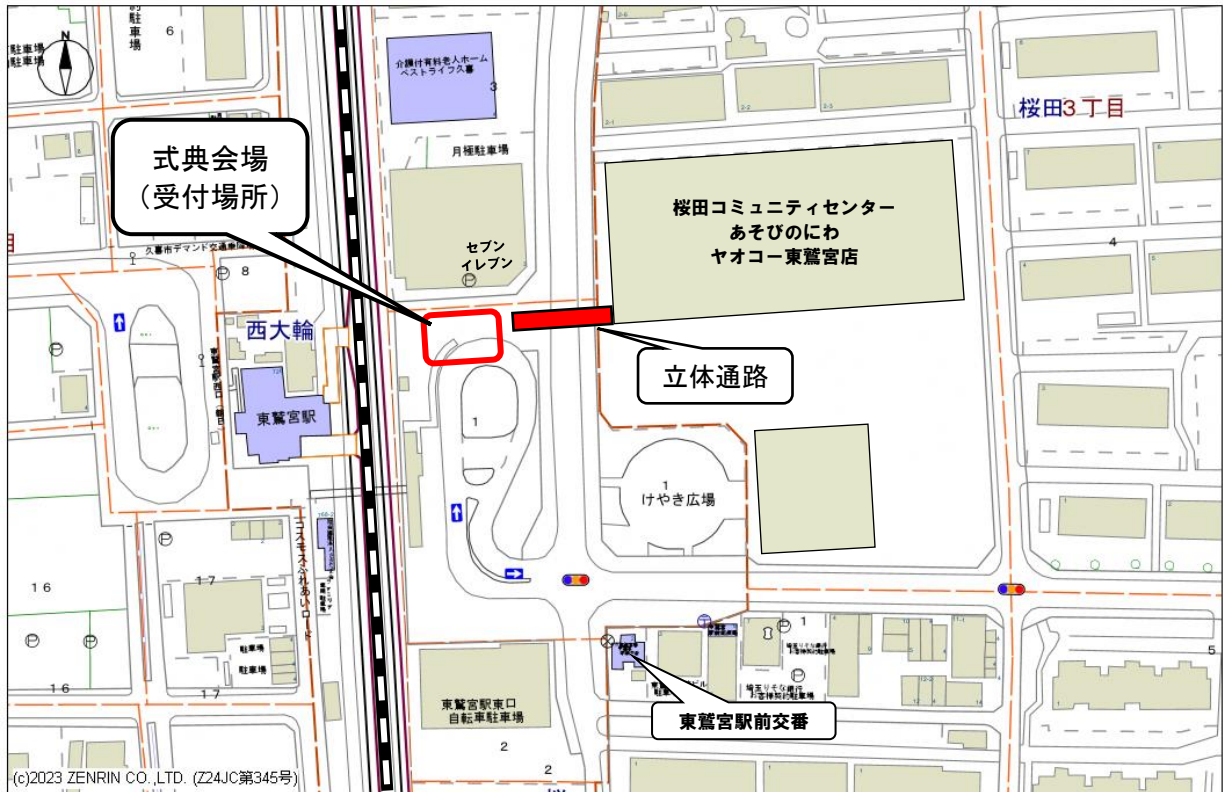

# 案内図

# 拡大図

※車で来られる際は、桜田コミュニティセンターの入る商業施設の駐車場をご利用ください。(3時間まで駐車料金が無料となるチケットをお渡しします)