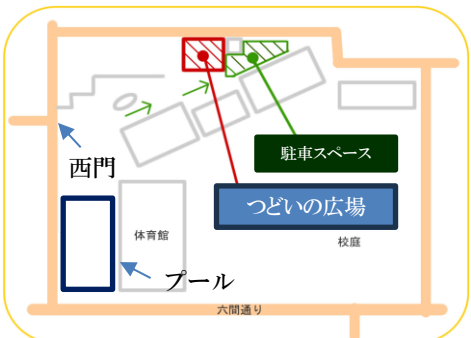

★ 久喜市LINE登録はこちらから！！ ★

SNS登録をしていただくと、各支援センターからお知らせが届きます。
登録の際に配信カテゴリで「子育て支援」を選択してください。

☆ つどいの広場『きらきら』の場所 ☆

QRコードを読み取るとGoogleMapで「久喜小学校」が表示されます。
小学校にはプール横の西門から入れますので、下の案内図を参考に遊びに来てください！

～ 久喜小学校周辺地図 ～

～ 校内拡大図 ～

《お問合せ》

場 所 久喜市本町2丁目5番1号
(久喜小学校内の学童保育施設)

開所時間 午前9時～正午まで

電話番号 0480-21-8324

※開所時間外は子育て支援課(22-1111)まで

ホームページは
こちらから

久喜市つどいの広場「きらきら」 7月のお知らせ

未就学児を子育て中のみなさんが気軽に集い、親子いっしょに楽しく過ごせる場所です。
つどいの広場では、地域の子育てに関する情報提供のほか、子育てに関する悩みごとなども相談できます。