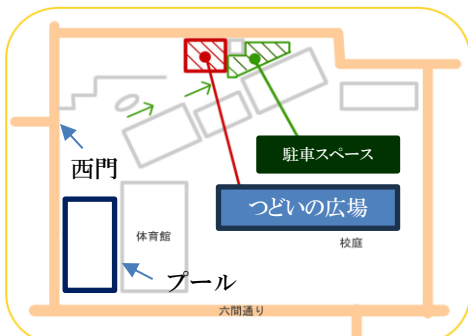

★ 久喜市LINE登録はこちらから！！ ★

SNS登録をしていただくと、各支援センターからお知らせが届きます。
登録の際に配信カテゴリで「子育て支援」を選択してください。

久喜市つどいの広場「きらきら」 6月のお知らせ

未就学児を子育て中のみなさんが気軽に集い、親子いっしょに楽しく過ごせる場所です。
つどいの広場では、地域の子育てに関する情報提供のほか、子育てに関する悩みごとなども相談できます。

☆ つどいの広場『きらきら』の場所 ☆

QRコードを読み取るとGoogleMapで「久喜小学校」が表示されます。
小学校にはプール横の西門から入れますので、下の案内図を参考に遊びに来てください！

～ 久喜小学校周辺地図 ～

～ 校内拡大図 ～

《お問合せ》

つどいの広場「きらきら」

場 所 久喜市本町2丁目5番1号
(久喜小学校内の学童保育施設)

開所時間 午前9時～正午まで

電話番号 0480-21-8324