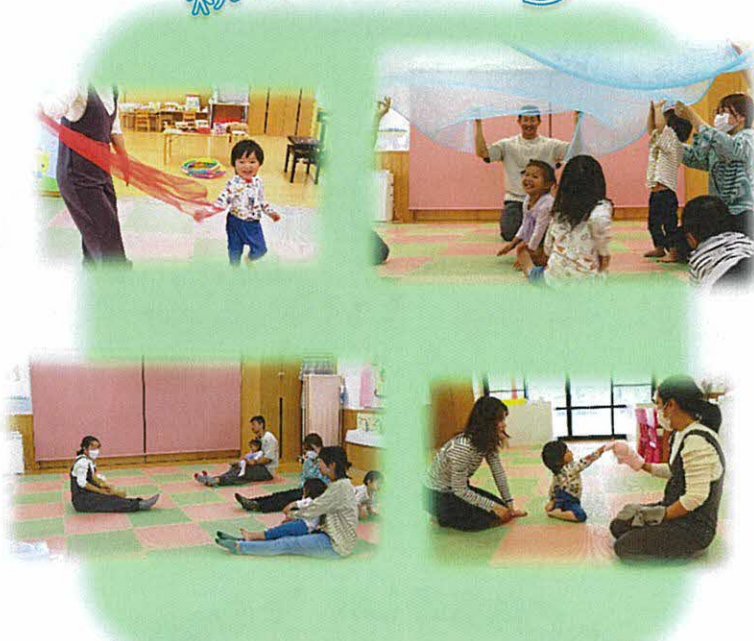

つくってあそぼ

親子リトミック

サークル活動

サークル名
「ちょこみんと」
に決まりました！

☆サークル活動のお知らせ☆

みんなで遊んだり、おしゃべりを楽しんだりしませんか？サークル活動に興味がある方は職員にお声がけください。

2026年6月くりぼんカレンダー

月	火	水	木	金
1 お誕生日会	2 🌸 駐車場使用できません	3 🌸 駐車場使用できません	4 🌸 駐車場使用できません	5 おおきくなあれ
8 親子リトミック	9 くーちゃんのおはなし会	10 おおきくなあれ	11 🌿	12 消防車がくるよ！ 駐車場使用できません
15 🌿	16 おおきくなあれ	17 手形足型アート	18 すくすく親子ヨガ	19 つくってあそぼ
22 🌸 (PM 園庭開放)	23 しんご先生の Let 's English	24 🌿	25 サークル活動	26 🌿
29 おおきくなあれ (PM 園庭開放)	30 🌸 (PM 園庭開放)			

🌸 このマークの日は開放日です。室内・園庭とも開所時間内にご利用ください。(予約不要)

🌿 このマークの日は室内をご利用いただくことができません。園庭のご利用は可能です。(予約不要)

※ご相談に関しましては、事務所で受付いたします。(予約不要)

【おおきくなあれ】 各 10 組程度
日時・・・6月5日(金) 10日(水) 16日(火)
29日(月)
9:30~11:30
内容・・・身長・体重測定・手形足形・写真撮影など
※お申し込み多数の場合は2部制・3部制になります
※第一希望日・第二希望日を必ずお書きください

【お誕生日会】 10 組程度
日時・・・6月1日(月)
10:00~11:00
内容・・・お誕生カード作成など

【すくすく親子ヨガ】 10 組程度
日時・・・6月18日(木)
10:00~11:00
内容・・・音楽に合わせて体を動かしましょう。
講師・・・椎谷ゆきの先生

【親子リトミック】1歳~3歳 各5組程度
日時・・・6月8日(月)
1部 1歳~1歳11か月 9:45~10:30
2部 2歳~未就園児 11:00~11:45
内容・・・音楽に合わせて楽器遊びをしたり、体を動かしたりしましょう。
講師・・・杉田恵里先生

【しんご先生のLet 's English】 15組程度
日時・・・6月23日(火) 10:15~10:40
内容・・・小さなお子様でも楽しめる英語遊びです。
講師・・・大森伸吾先生

【くーちゃんのおはなし会】 15組程度
日時・・・6月9日(火)
10:30~11:00
内容・・・おはなしボランティアの方が絵本を読み聞かせさせていただきます。