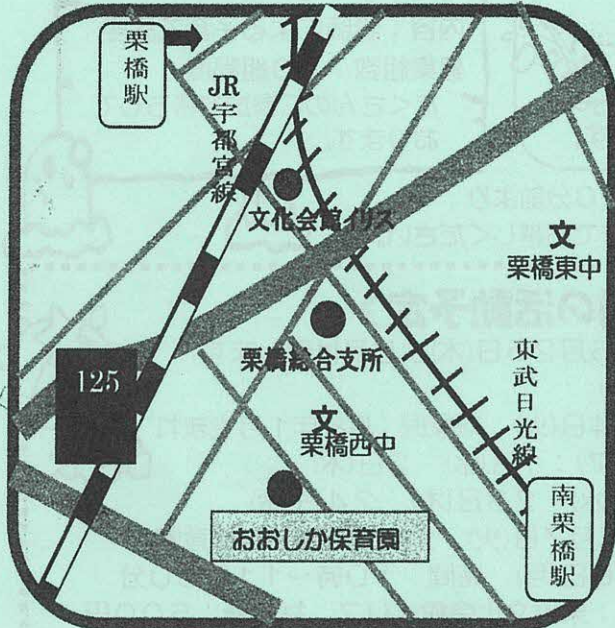

《ばんびるーむのご利用案内》

☆ばんびるーむ及び園庭開放日
〈ばんびの部屋と園庭を開放しています〉

- ・開園時間： 月～金曜日
9：00～12：00 13：00～15：30
- ・園庭開放： 火曜日・木曜日
13：30～15：00
- ・休園日： 土・日・祝・祭日・年末年始

(尚、開放日は変更する場合がありますのでご了承ください。)

・育児相談・電話相談は開園時間内に随時行っています。

【年齢別特別開放日】 毎月 第3週 時間：午後1時30分～3時15分

☆ばななの日【R5年4月～R6年3月生】 ☆ももの日【R6年4月～R7年3月生】

☆りんごの日【R7年4月～R8年3月生】 ☆みかんの日【R8年4月～R9年3月生】

*発熱や咳などの風邪の症状がある場合はご利用をお控えください。また、ご家族に発熱など体調のすぐれない方がいらっしゃる場合も、ご利用をお控え下さい。ご協力の程お願い致します。

*遊んでいる間は、お子様から目を離さないようにお願いいたします。

☆サークル活動について☆
現在はサークル「猫のしっぽ」が活動しています。サークル活動の問い合わせは、ばんびるーむまでご相談下さい。
(ばんびるーむのお部屋で月1回
人数は5組程度で⑩時～⑫時の活動になります)