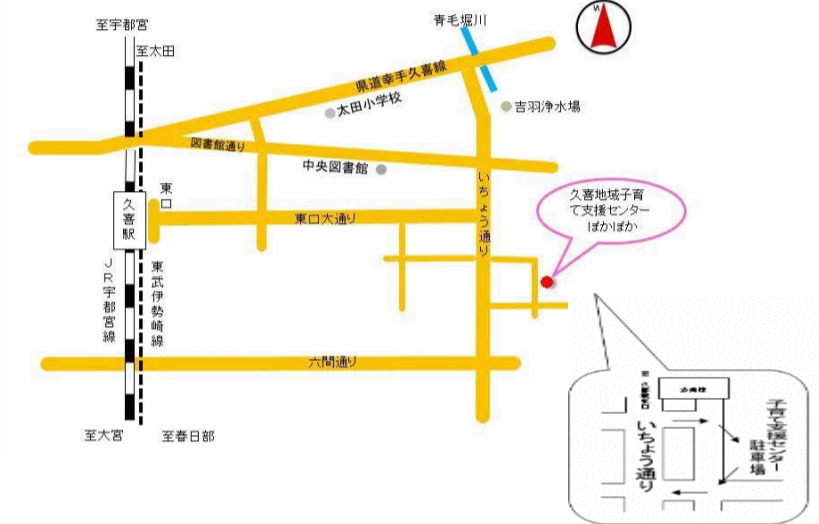

■イベントの参加は、対象年齢のお子さんとその保護者になります。※参加費は原則無料です。
 ■会場の明記がない場合は、久喜地域子育て支援センター（ぽかぽか）で行います。
 ■状況によりイベントが変更になる場合があります。電話またはホームページ等でご確認ください。

開放日

月曜日～金曜日(祝日・年末年始を除く)
 9時～12時 13時～16時30分(12時～13時は除く)

利用のお願い

- 未就学児とその保護者の方がご利用いただけます。
- 体調不良の場合は利用をお控えくださいますようお願いいたします。
- 初回利用時のみ、個人情報確認票の記入をお願いいたします。
- ベビーベッドを利用する方は、バスタオルを持参してください。

離乳食講座

【開催日】7月14日(火)
10時~
【申込開始】7月1日(水)9時~

離乳食の進め方など栄養士さんのお話を聞いてみませんか。普段から気になっていることも相談できます。
 ※ご予約、お待ちしております。

【案内図】

QRコードを読み取ると
 GoogleMapで「ぽかぽか」
 が表示されます。

久喜市LINE登録は

こちらから！！

SNS登録をいただくと、各支援センターからお知らせが届きます。配信カテゴリ「子育て支援」を選択してください。

車で来所される方へ(お願い)

いちよう通りから子育て支援センター(ぽかぽか)までの道路は、幅員が狭く住宅地になっていますので、**一方通行での通行をお願いいたします。**スピードを落として徐行運転にご協力をお願いいたします。

- ※駐車場には限りがありますので、自転車・徒歩での来館にご協力をお願いいたします。
- ※子育て支援センターの遊具やおもちゃは、入替毎に消毒をしています。安心して遊びに来てください。
- ※育児相談・電話相談は随時行っています。
- ※新サークルの登録は随時受付しています。

開館時間 9時～12時、13時～16時30分

休館日 土曜・日曜・祝日・年末年始

所在地 〒346-0014
 久喜市吉羽692-1
 (久喜市立ひまわり保育園併設)

ぽかぽかのホーム
 ページはこちらから

TEL 0480-21-8596