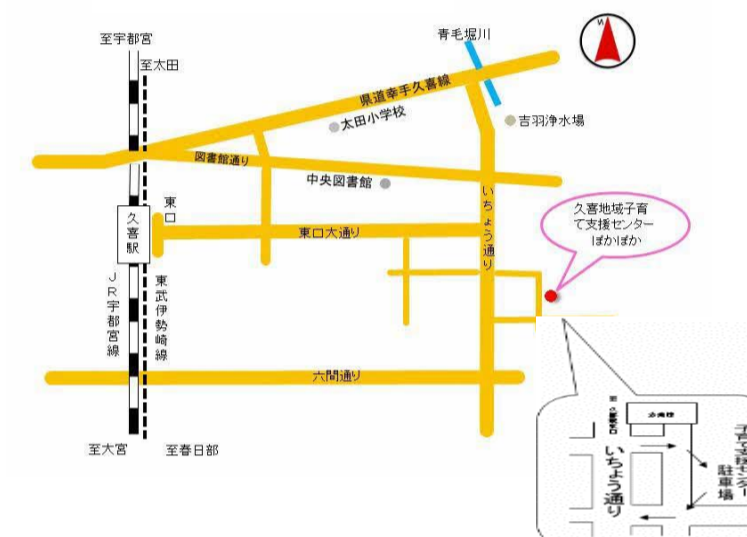

- イベントの参加は、対象年齢のお子さんとその保護者になります。※参加費は原則無料です。
- 会場の明記がない場合は、久喜地域子育て支援センター（ぼかぼか）で行います。
- 状況によりイベントが変更になる場合があります。電話またはホームページ等でご確認ください。

開放日

月曜日～金曜日（祝日・年末年始を除く）
9時～12時 13時～16時30分（12時～13時は除く）

利用のお願い

- 未就学児とその保護者の方がご利用いただけます。
- 体調不良の場合は利用をお控えくださいますようご協力をお願いいたします。
- 初回利用時のみ、個人情報確認票の記入をお願いいたします。
- ベビーベッドを利用する方は、バスタオルを持参してください。

ヴァイオリンコンサート

【開催日】6月27日（土）
10時30分～

親子でヴァイオリンの生演奏を聞いてみませんか。
※参加をされる場合はオンラインから、お申し込みください。お待ちしております。

【案内図】

QRコードを読み取ると
GoogleMapで「ぼかぼか」
が表示されます。

久喜市LINE登録は

こちらから！！

SNS登録をしていただくと、各支援センターからお知らせが届きます。配信カテゴリ「子育て支援」を選択してください。

車で来所される方へ（お願い）

いちよう通りから子育て支援センター（ぼかぼか）までの道路は、幅員が狭く住宅地になっていますので、**一方通行での通行をお願いいたします。**スピードを落として徐行運転にご協力をお願いいたします。

- ※駐車場には限りがありますので、自転車・徒歩での来館にご協力をお願いいたします。
- ※子育て支援センターの遊具やおもちゃは、入替毎に消毒をしています。安心して遊びに来てください。
- ※育児相談・電話相談は随時行っています。
- ※新サークルの登録は随時受付しています。

所在地 〒346-0014
久喜市吉羽692-1
(久喜市立ひまわり保育園併設)

TEL 0480-21-8596
開館時間 9時～12時、13時～16時30分
休館日 土曜・日曜・祝日・年末年始

ぼかぼかのホームページはこちらから