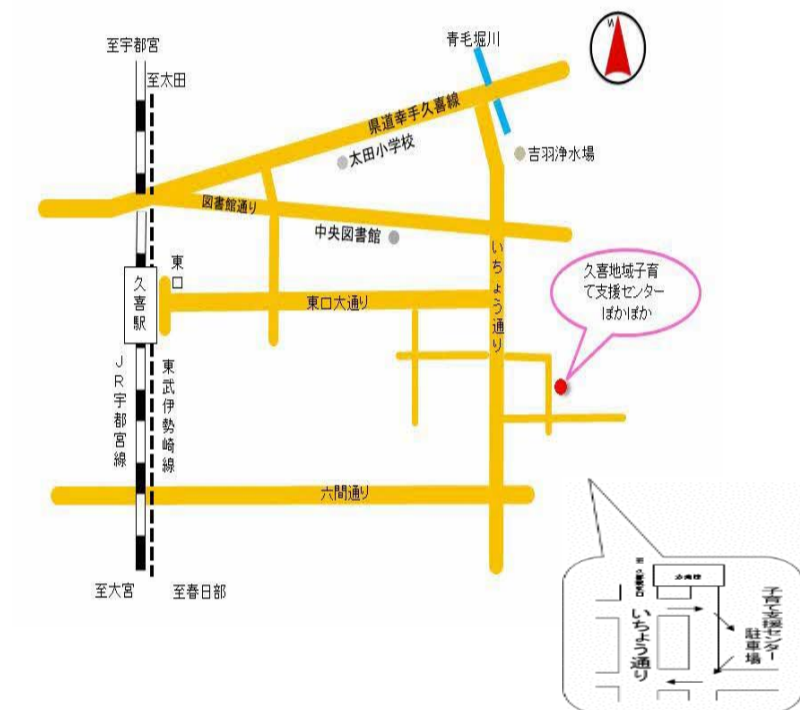

- イベントの参加は、対象年齢のお子さんとその保護者になります。※参加費は原則無料です。
- 会場の明記がない場合は、久喜地域子育て支援センター（ぽかぽか）で行います。
- 状況によりイベントが変更になる場合があります。電話でご確認ください。

開放日

月曜日～金曜日(祝日・年末年始を除く)
9時～12時 13時～16時30分(12時～13時は除く)

利用のお願い

- 未就学児とその保護者の方がご利用いただけます。
- 体調不良の場合は利用をお控えくださいますようご協力をお願いいたします。
- 初回利用時のみ、個人情報確認票の記入をお願いいたします。
- ベビーベッドを利用する方は、バスタオルを持参してください。

親子ストレッチ

【開催日】5月13日(水)
10時30分～
【場所】久喜東コミュニティセンター

心身ともにリラックスしふれあいを通して親子の絆を深めてみませんか。
みなさんの参加をお待ちしております。

【案内図】

QRコードを読み取ると
GoogleMapで「ぽかぽか」
が表示されます。

親子で ぽかぽかデビュー しませんか

今月は、赤ちゃん身体測定・赤ちゃんタイム・ベビーマッサージを予定しています。親子でぽかぽかデビューのきっかけづくりをしてみませんか。ぜひお子様と遊びに来てください。お待ちしております。

久喜市LINE登録は こちらから！！

SNS登録をしていただくと、各支援センターからお知らせが届きます。配信カテゴリ「子育て支援」を選択してください。

車で来所される方へ(お願い)

いちよう通りから子育て支援センター(ぽかぽか)までの道路は、幅員が狭く住宅地になっていきますので、**一方通行での通行をお願いいたします。**スピードを落として徐行運転にご協力お願いいたします。

- ※ 駐車場には限りがありますので、自転車・徒歩での来館にご協力をお願いいたします。
- ※ 子育て支援センターの遊具やおもちゃは、入替毎に消毒をしています。安心して遊びに来てください。
- ※ 育児相談・電話相談は随時行っています。
- ※ 新サークルの登録は随時受付しています。

所在地 〒346-0014
久喜市吉羽692-1
(久喜市立ひまわり保育園併設)

TEL 0480-21-8596
開館時間 9時～12時、13時～16時30分
休館日 土曜・日曜・祝日・年末年始

ぽかぽかのホームページはこちらからどうぞ。