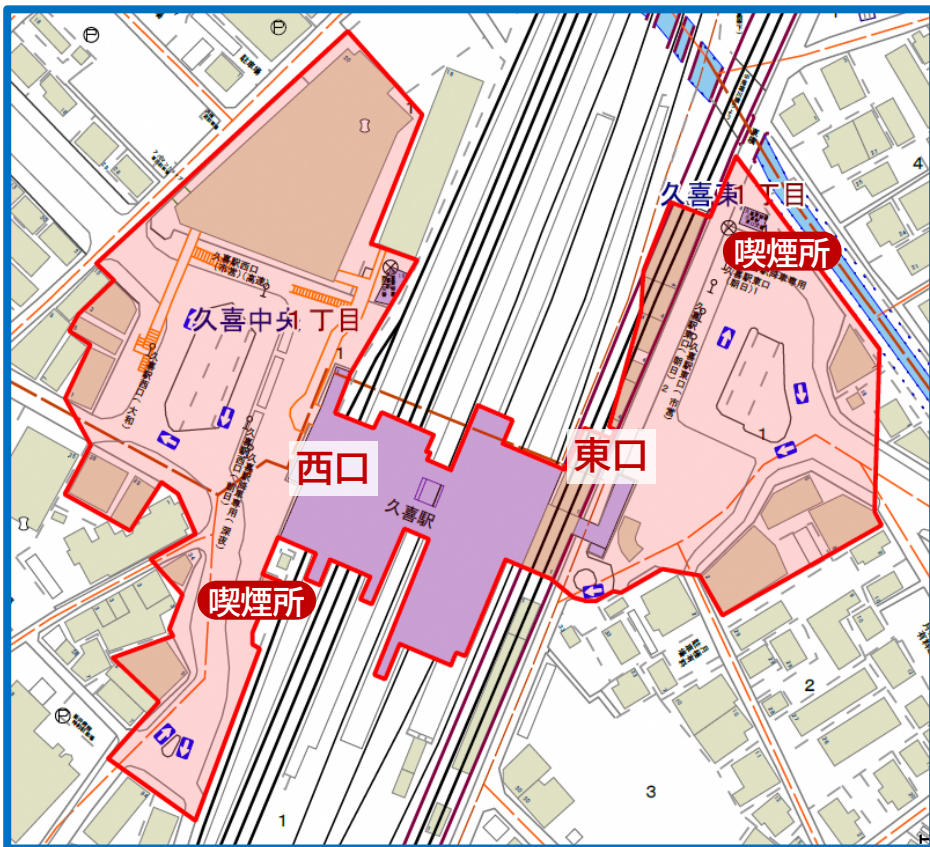

「なくそう！望まない受動喫煙」御協力をお願いします

埼玉県

受動喫煙防止対策推進区域

埼玉県・久喜市

周りの方がたばこの煙を
吸い込んでしまいます

決められた喫煙場所や
喫煙が可能な施設での喫煙に
御協力をお願いします