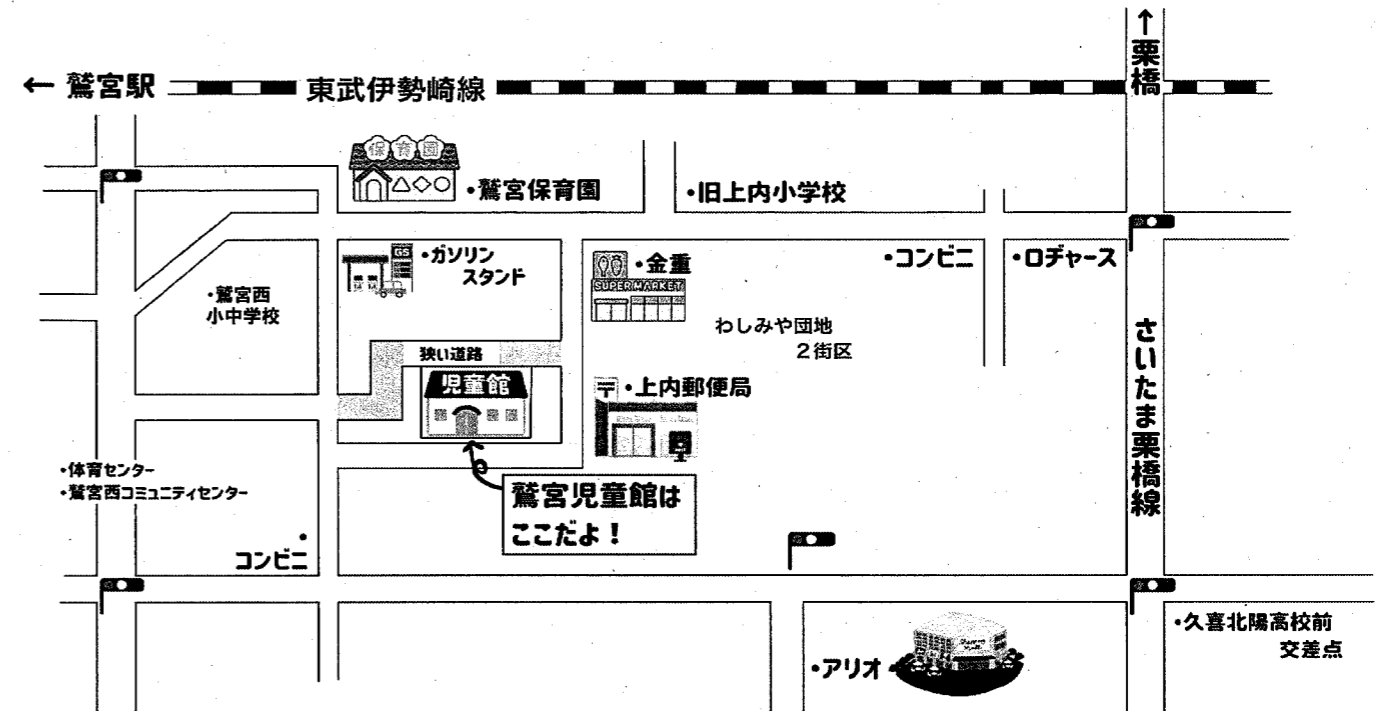

7月 鷺宮児童館だより

久喜市 KUKI

令和8年7月号 発行:久喜市立鷺宮児童館 TEL0480-58-7054

児童館は、0歳から18歳未満のお友達が楽しく過ごす場所です。

楽しい事業や遊具もたくさんありますので、お友達を誘って遊びに来てね。

★お知らせ★

令和8年度4月から開館時間と休館日が変わりました。

開館時間	
5月～8月	9:00～18:00
9月～10月	9:00～17:00
11月～2月	9:00～16:00
3月～4月	9:00～17:00

今月の休館日

2日(木)3日(金)10日(金)16日(木)
17日(金)20日(祝)24日(金)31日(金)

期日	内容	時間	対象者	場所	申込み
9日(木)	プチランド (運動遊び) 子育て広場	10時30分～	0歳から6歳 (未就学児)と 保護者(10人)	鷺宮東 コミュニティ センター	6/15～7/6
11日(土)	チャレンジランド (バンパープール大会)	14時～	小学生(10人)	鷺宮児童館	6/15～7/8
15日(水)	よむよむおはなし会 「ぐるぐるせんたく」(絵本) のびのびタイム	10時30分～	0歳から6歳 (未就学児)と 保護者		申込不要
25日(土)	遊ぼうデー (テーブルゲーム大会) 映画会	①10時30分～ ②14時～ 映画会 11時15分～	利用対象者なら どなたでも		当日 会場先着順
29日(水)	プチランド (夏を楽しもう)	10時30分～	0歳から6歳 (未就学児)と 保護者(10人)		7/7～7/26

★児童館まつりのポスターを描こう!...7/21(火)～小学生のみなさんの参加をお待ちしています。

★貯金箱を作ろう!...7/28(火)～夏休みの宿題用にいかがですか? 作ってすぐお持ち帰りできます!

日	月	火	水	木	金	土
🌸🌸🌸🌸🌸🌸			1	2 休館日	3 休館日	4
5	6	7	8	9 プチランド	10 休館日	11 チャレンジ ランド
12	13	14	15 よむよむ のびのび	16 休館日	17 休館日	18
19	20 休館日 海の日	21 季節の製作	22	23	24 休館日	25 遊ぼうデー 映画会
26	27	28 季節の製作	29 プチランド	30	31 休館日	🌸🌸🌸

鷺宮児童館案内図

「児童館利用者登録カード」の提出について

児童センター・鷺宮児童館において、万が一けがや災害等の際、保護者の方へ連絡取れるようにあらかじめ緊急連絡先を登録しておく「児童館利用者登録カード」を提出していただいています。趣旨をご理解のうえ、ご協力をお願いいたします。

*お子さん自身での登録ができます。または、保護者の方の電話での登録もお受けいたします。(開館時間内)

鷺宮児童館の
ホームページはこちら↓