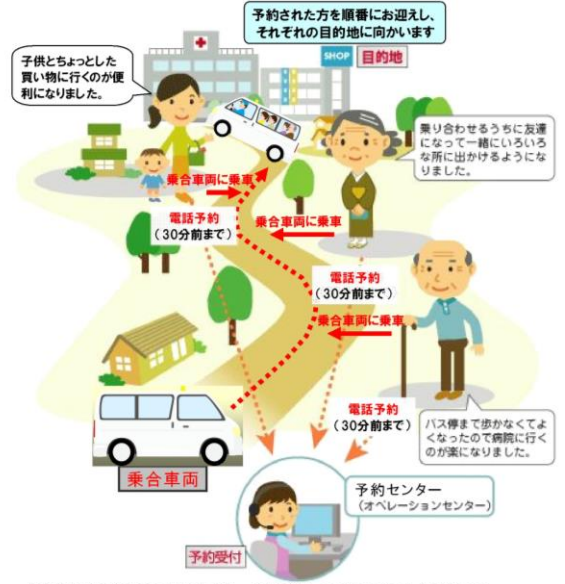

デマンド交通(くきまる)をご利用ください

菖蒲地区の運行対象エリアを一部拡大し
「新久喜総合病院」
 を目的地(乗降ポイント)に追加しました。
 ◎ 利用対象は75歳以上の方、割引運賃に該当する障がい者となります。

運賃
1回乗車 300円
 ※新久喜総合病院の往来は**1回乗車600円**
 ◆80歳以上の方は半額となります。
 ◆各種割引制度がございます。詳しくは2ページをご覧ください。

目的地(乗降ポイント)
 ◆目的地(乗降ポイント)は全45箇所ございます。
 ◆以下の目的地(乗降ポイント)では市内循環バスと乗り継ぎができます。
 <市内循環バス路線名及びバス停>
 ◆久喜本循環…アリオ鷲宮北、わし宮団地集会所
 ◆除堀・所久喜循環…沖新田集会所前、三箇小学校北側

申請方法

別添の「久喜市デマンド交通利用登録申請書」によりお申込みいただけます。
 ※詳しくは2ページをご覧ください。

利用方法

ご乗車にあたっては、「久喜市デマンド交通予約センター」に電話またはFAXで予約ください。※詳しくは4ページをご覧ください。

■デマンド交通(くきまる)とは

久喜市が運行するデマンド交通は、決まった時間に決まったルートを行く路線バスや、自由な時間に自由な場所で乗降ができるタクシーとは異なり、**あらかじめ登録申請をした方が、利用したいときに事前に予約**することで、自宅等から目的地(乗降ポイント)、目的地(乗降ポイント)から自宅等まで、**乗り合いにより移動**することができる運行形態のものです。

なお、車両が進入できない場合等は、ご自宅付近までのお迎えとなります。

※目的地から自宅まで乗るときは、電話予約し、ご利用することが可能です。

■ デマンド交通（くきまる）の概要

項目	内 容				
運行エリア	「菖蒲地区」と「栗橋・鷲宮地区」のそれぞれのエリア内のみの運行となります。 ※エリアを越えての運行は行いません。				
運行日	月曜日～土曜日 ※日曜、祝日、年末年始（12/29～1/3）は運休します。				
運行時間帯	7時（発時刻）～17時（発時刻）の間で運行し、18時には運行を終了します。				
運行ダイヤ	1日1台あたり次の10便による運行とします。 ※12:00の便はありません。				
	7:00	8:00	9:00	10:00	11:00
	13:00	14:00	15:00	16:00	17:00
運行車両	リフト付きワゴン車両1台（10人以下の車両）とセダン車両1台が各地区で運行します。				
目的地 （乗降ポイント）	自宅、鉄道駅、公民館等公共施設、医療機関、金融機関、大規模店舗等の市が指定した目的地（エリアごとに異なります。）				
運賃	1回乗車ごとに300円（※1 割引運賃制度があります。）※新久喜総合病院の往来は1回乗車600円 お支払いは、車内、菖蒲タクシー有限会社、栗橋構内野本タクシー有限会社のいずれかで販売している 利用券でお支払いただきます。				
利用券の種類	次の4種類があります。300円券、150円券、回数券3,000円（300円券×11枚）、 回数券1,500円（150円券×11枚）				
利用対象者	事前に利用者登録をしている市内に在住・在勤・在学する方				
利用者登録	利用登録申請書を交通企画課、各総合支所総務管理課、または運行事業者（菖蒲タクシー有限会社、栗橋構内野本タクシー有限会社）へ提出				
予約受付	電話またはFAXによる事前予約制 ○受付時間：7時から16時30分 ○受付期間：利用したい日の1週間前から乗りたい便の30分前まで ※7時発の予約は、前日の16時30分まで（利用したい日の前日が日曜・祝日等の場合は、利用したい日の前の運行日の16時30分まで）（予約センターは、菖蒲タクシー有限会社内）				