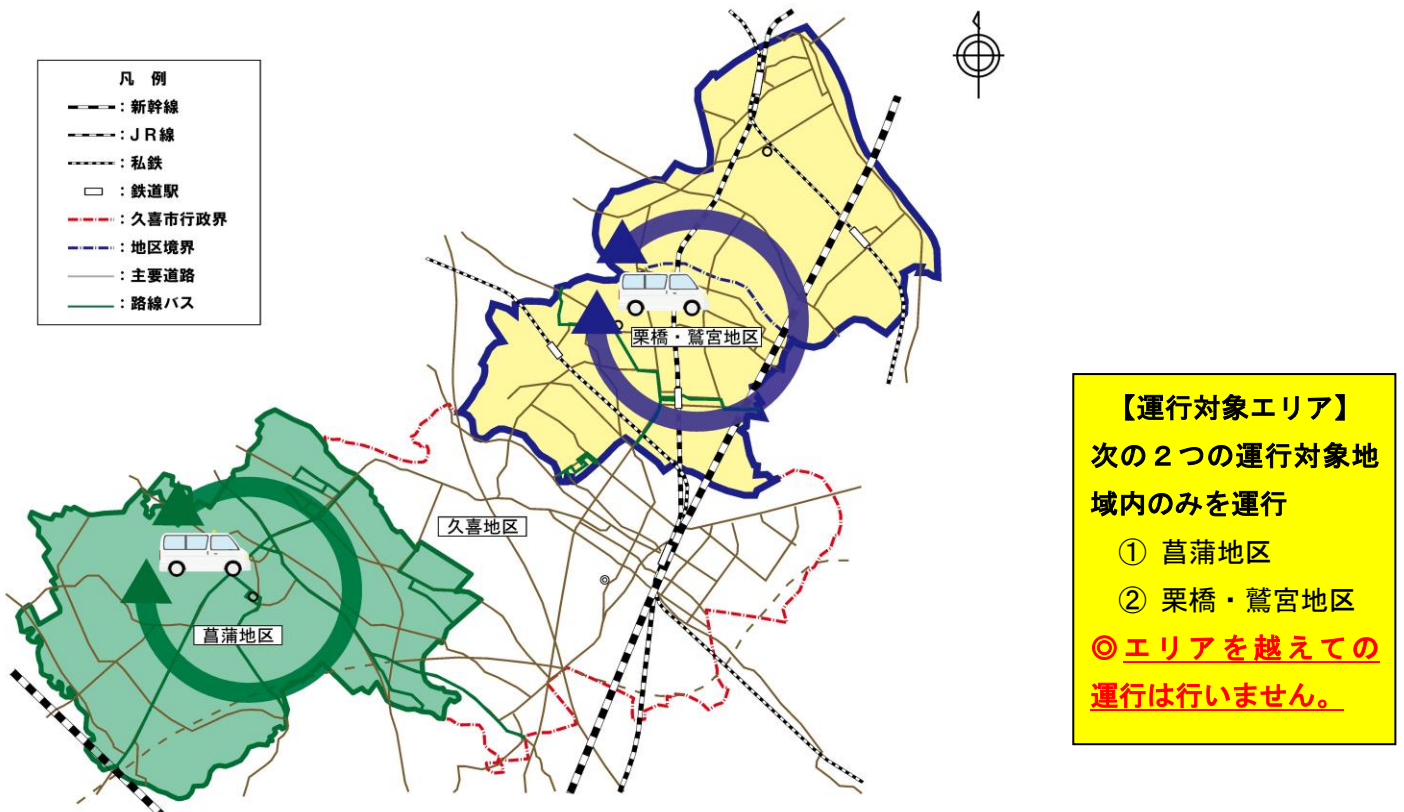

なお、車両が進入できない場合等は、ご自宅付近までのお迎えとなります。

※目的地から自宅まで乗るときは、電話予約し、ご利用することが可能です。

■ デマンド交通（くきまる）の概要

項目	内 容				
運行エリア	「菖蒲地区」と「栗橋・鷲宮地区」のそれぞれのエリア内のみの運行となります。 ※エリアを越えての運行は行いません。				
運行日	月曜日～土曜日 ※日曜、祝日、年末年始（12/29～1/3）は運休します。				
運行時間帯	7時（発時刻）～17時（発時刻）の間で運行し、18時には運行を終了します。				
運行ダイヤ	1日1台あたり次の10便による運行とします。 ※12:00の便はありません。				
	7:00	8:00	9:00	10:00	11:00
	13:00	14:00	15:00	16:00	17:00
運行車両	リフト付きワゴン車両1台（10人以下の車両）とセダン車両1台が各地区で運行します。				
目的地 （乗降ポイント）	自宅、鉄道駅、公民館等公共施設、医療機関、金融機関、大規模店舗等の市が指定した目的地（エリアごとに異なります。）				
運賃	1回乗車ごとに300円（※1 割引運賃制度があります。）※新久喜総合病院の往来は1回乗車600円 お支払いは、車内、菖蒲タクシー有限会社、栗橋構内野本タクシー有限会社のいずれかで販売している 利用券でお支払いただきます。				
利用券の種類	次の4種類があります。300円券、150円券、回数券3,000円（300円券×11枚）、 回数券1,500円（150円券×11枚）				
利用対象者	事前に利用者登録をしている市内に在住・在勤・在学する方				
利用者登録	利用登録申請書を交通企画課、各総合支所総務管理課、または運行事業者（菖蒲タクシー有限会社、栗橋構内野本タクシー有限会社）へ提出				
予約受付	電話またはFAXによる事前予約制 ○受付時間：7時から16時30分 ○受付期間：利用したい日の1週間前から乗りたい便の30分前まで ※7時発の予約は、前日の16時30分まで（利用したい日の前日が日曜・祝日等の場合は、利用したい日の前の運行日の16時30分まで）（予約センターは、菖蒲タクシー有限会社内）				

■ 運行エリアと目的地（乗降ポイント）

《 運行イメージ 》

【自宅から同一エリア内の目的地へ行く】

【目的地から同一エリア内の自宅へ帰る】

【目的地から同一エリア内の目的地へ移動する】

● ご利用に際しての確認表（エリア内の出発地から目的地が利用できます。）

	出発地	目的地
ご利用できる場合	菫蒲エリア内の自宅	菫蒲エリア内の目的地
	菫蒲エリア内の目的地	
	栗橋・鷲宮エリア内の自宅	栗橋・鷲宮エリア内の目的地
	栗橋・鷲宮エリア内の目的地	
ご利用できない場合	※ 久喜地区には、出発地および目的地はありません。	
	菫蒲エリア内の自宅	栗橋・鷲宮エリア内の目的地
	菫蒲エリア内の目的地	
	栗橋・鷲宮エリア内の自宅	菫蒲エリア内の目的地
栗橋・鷲宮エリア内の目的地		