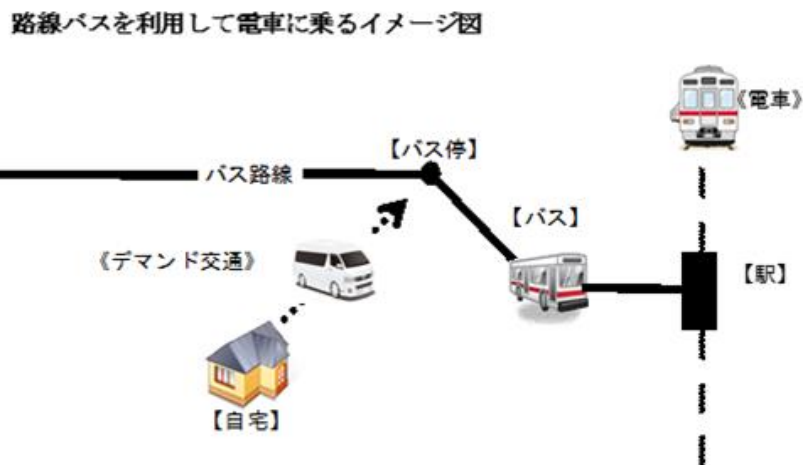

栗橋・鷲宮地区 目的地(乗降ポイント)

※ 停車する場所は、原則、路上となります。

No.	種別	地区	施設名<具体的に停車する場所>	住所
栗鷲2251	路線バス停留所乗り継ぎ箇所	鷲宮地区	朝日自動車(株) 東鷲宮駅西口バス停<東鷲宮駅西口>	西大輪
栗鷲2252			朝日自動車(株) 鷲宮神社入口バス停<鷲宮神社駐車場>	鷲宮1丁目
栗鷲2253			市内循環バス アリオ鷲宮北バス停<付近>	久本寺
栗鷲2254			市内循環バス わし宮団地集会所バス停<付近>	上内

【予約の取り方】

デマンド交通(くきまる)は乗り合いで運行しているため、ご希望の時間帯に予約が取れないことがあります。
デマンド交通(くきまる)は乗車日の1週間前から予約が可能ですので、できるだけ早く予約されることをおすすめいたします。
また、土曜日は比較的予約が取りやすいので、是非ご利用ください。