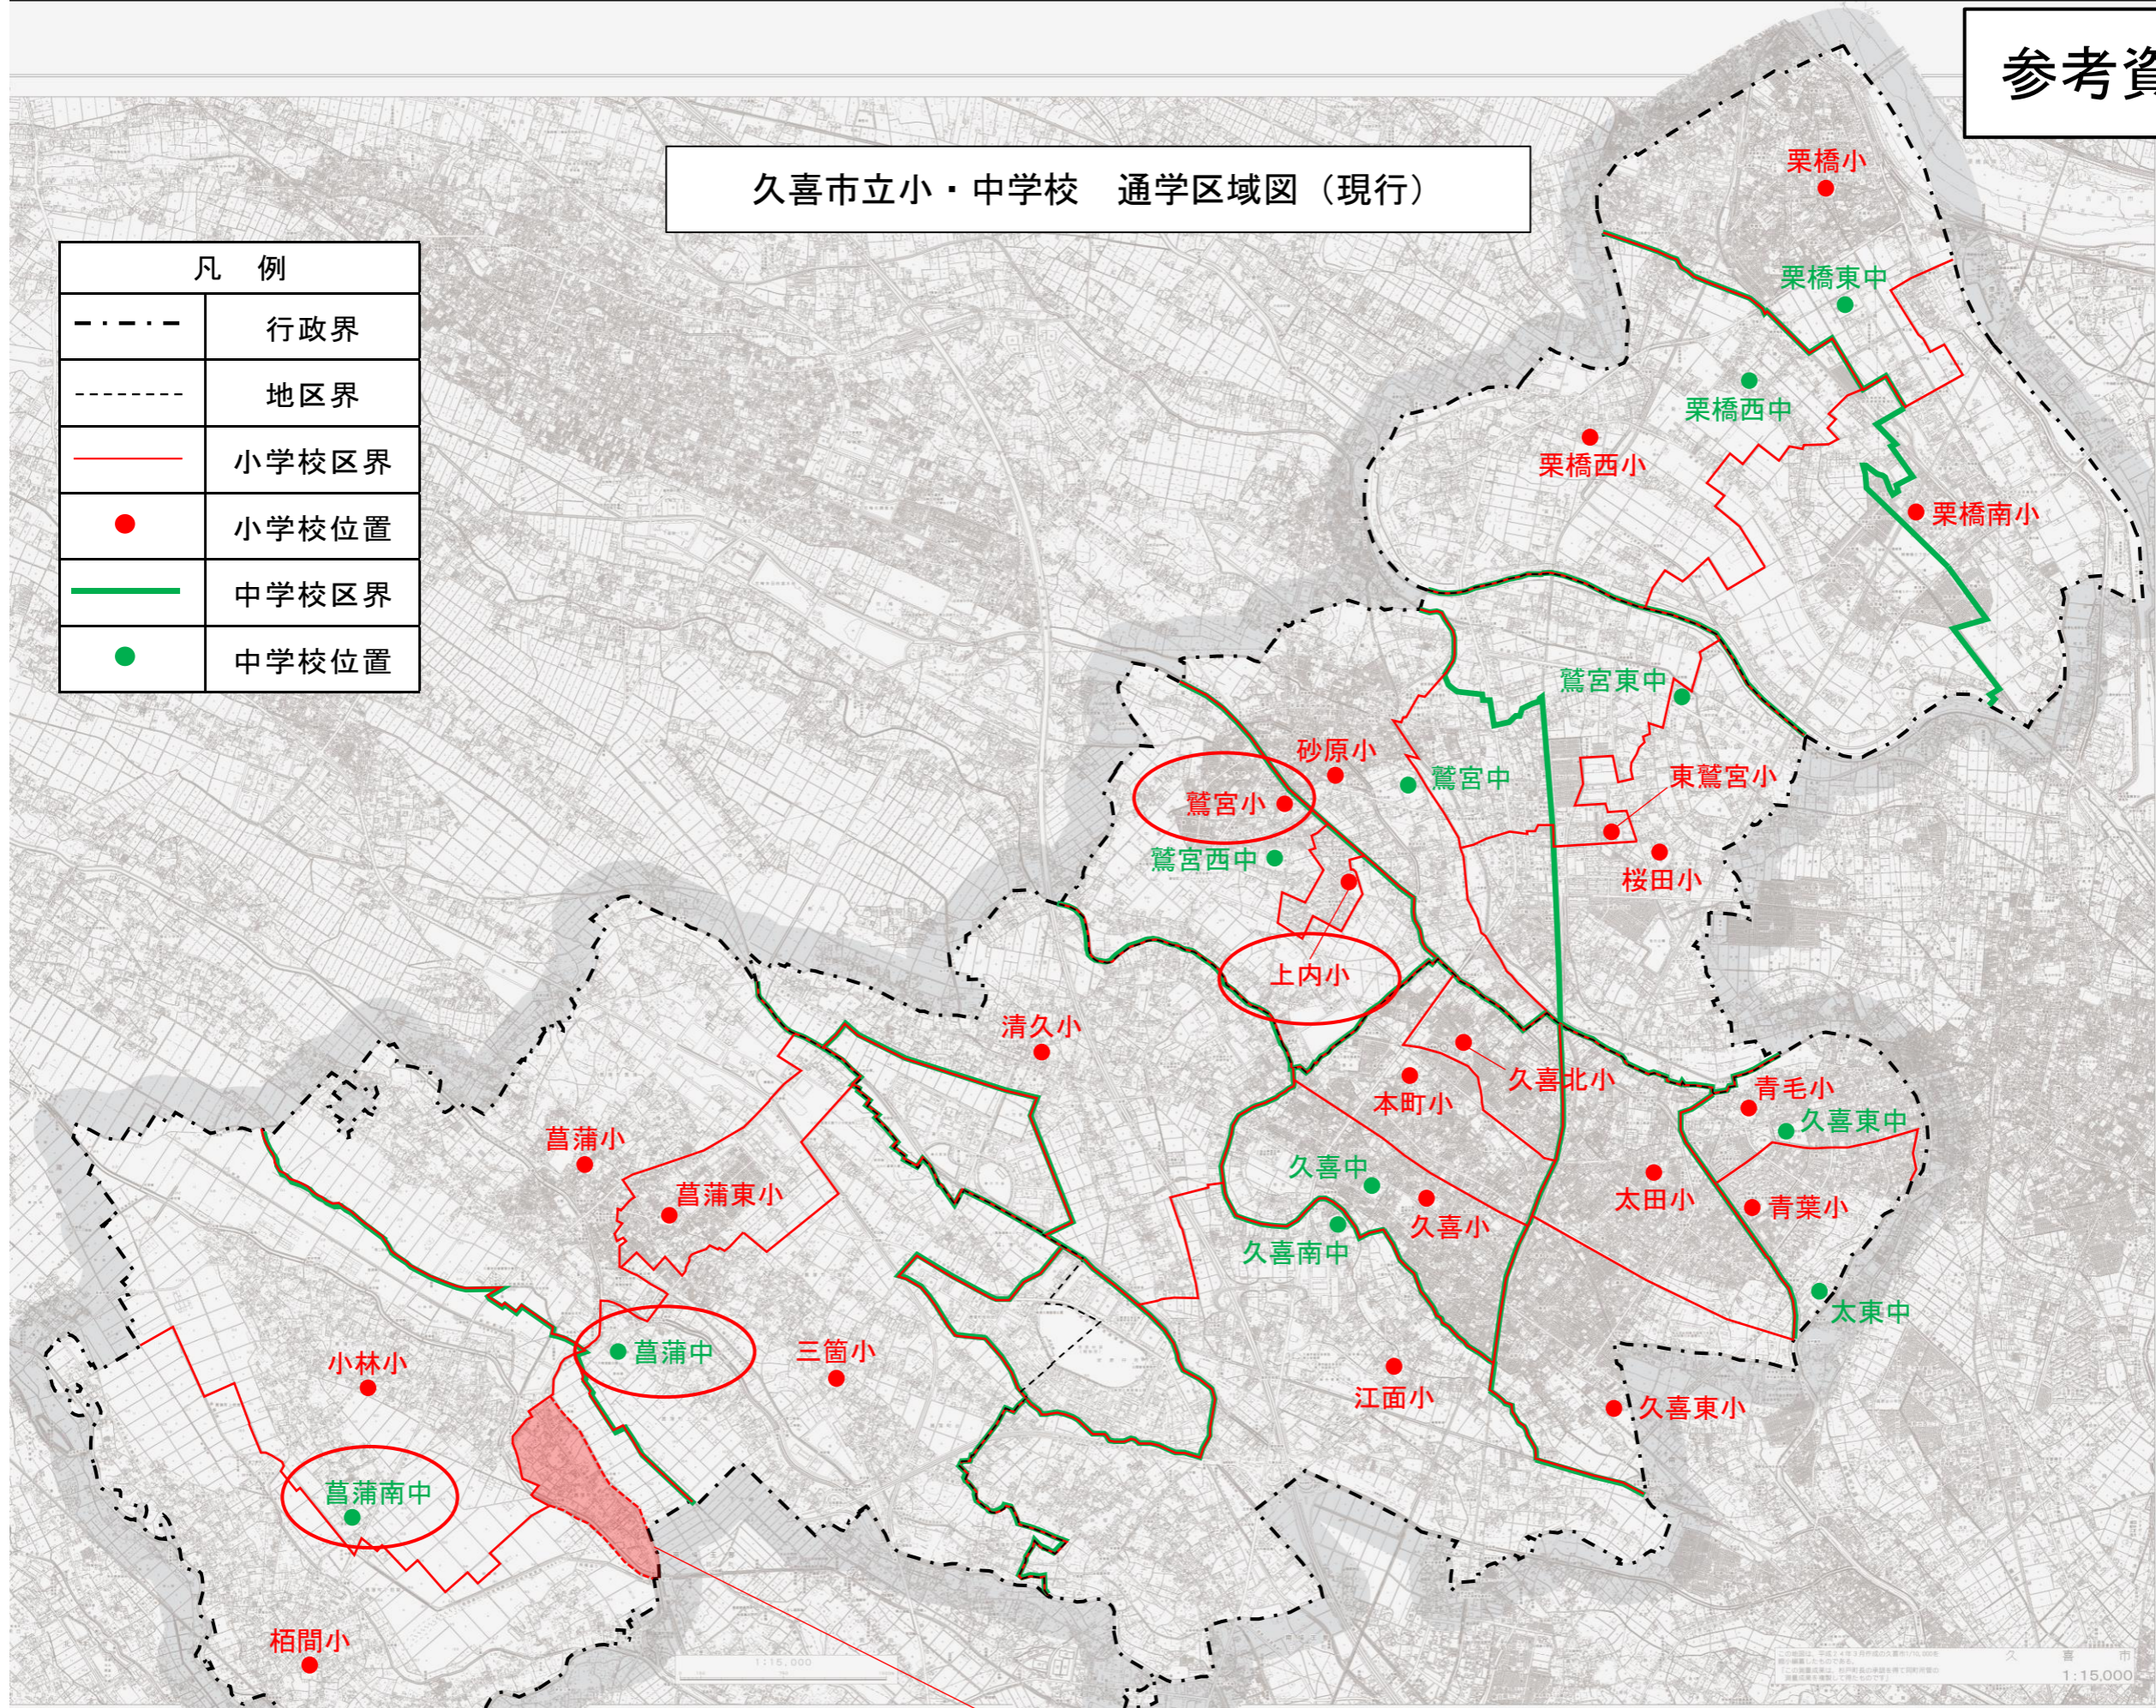

久喜市立小・中学校 通学区域図（現行）

凡 例	
-----	行政界
-----	地区界
-----	小学校区界
●	小学校位置
-----	中学校区界
●	中学校位置

菖蒲町柴山枝郷丸谷地区
 ⇒ 栢間小学校の学区であるが、小林小学校への通学が可能