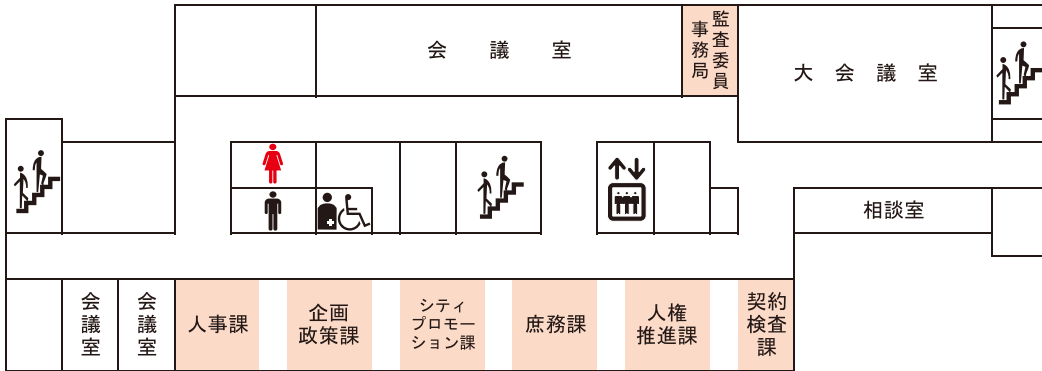

本庁舎耐震補強工事に伴い、

各課の配置が変わります

本庁舎耐震補強工事に伴い、5月25日(月)から、本庁舎内の課が移動します。
問合せ 管財課管財係(内線2441)

移動先	移動する課名
3階から4階南側へ移動	庶務課・人事課
4階から4階南側へ移動	シティプロモーション課・企画政策課 人権推進課
公文書館から4階南側へ移動	契約検査課
4階から4階北側へ移動	監査委員事務局

本庁舎4階

アイ i 広報紙の配信を始めました

スマートフォン向けアプリ「i広報紙」を用いた広報紙の配信を始めました。

「家で広報紙を読んでいる時間がない」といった方も、いつでもどこでも手軽に広報紙を読むことができます。最新号が配信されると自動で通知が届きます。ぜひご利用ください。

◆導入方法

- ① i広報紙のアプリをインストールする(インストール方法は左記参照)
- ② 「お住まいの地域」を「久喜市」に設定する

◆インストール方法

아이폰の方は「アップルストア(App Store)」、アンドロイドの方は「グーグル

自然環境保全地区候補地の情報を募集します

豊かな自然環境を将来の市民に継承するため、自然環境の保全が特に必要な区域を自然環境保全地区に指定し、保全を行なっています。

自然環境保全地区として、新たな地区を指定するために、市民の皆さんから候補地の情報を募集します。

募集内容

- ① 良好な自然環境を有する樹林、河川、池沼、湿地等
  - ② 野生生物(外来生物を除く)の生息地または生育地
  - ③ 面積がおおむね500㎡以上の緑地・樹林
2. ※人の手によって樹木が完全に管理されている場所(公園・庭園等)を除く

募集方法・問合せ

候補地の場所・候補地とした理由・案内図等を記載の上、持参または郵送、FAX、Eメールで、環境課環境保全係(〒346-18501 所在地記入不要 内線2826 / FAX 22-9364 / Eメール kankyo@city.kukij.jp)へ

不法投棄は犯罪です

道路や河川、公園等にごみ袋が捨てられているのを見たことはありませんか。

家庭ごみを決められた場所(収集所等)以外に捨てる行為は不法投棄です。不法投棄されたごみが新たなゴミを呼んだり、ごみを撤去してもま

たすぐに捨てられたりと、不法投棄は後を絶ちません。

不法投棄をすると、行為者には5年以下の懲役もしくは1000万円以下の罰金、またはその両方が科せられます。軽い気持ちで捨てても、不法投棄は犯罪行為です。不法

投棄はやめましょう。

また、産業廃棄物の不法投棄現場を見かけた場合は、県の「産業廃棄物不法投棄110番」(☎0120-530-384)までご連絡ください。 問合せ 環境課環境保全係 (内線2826)