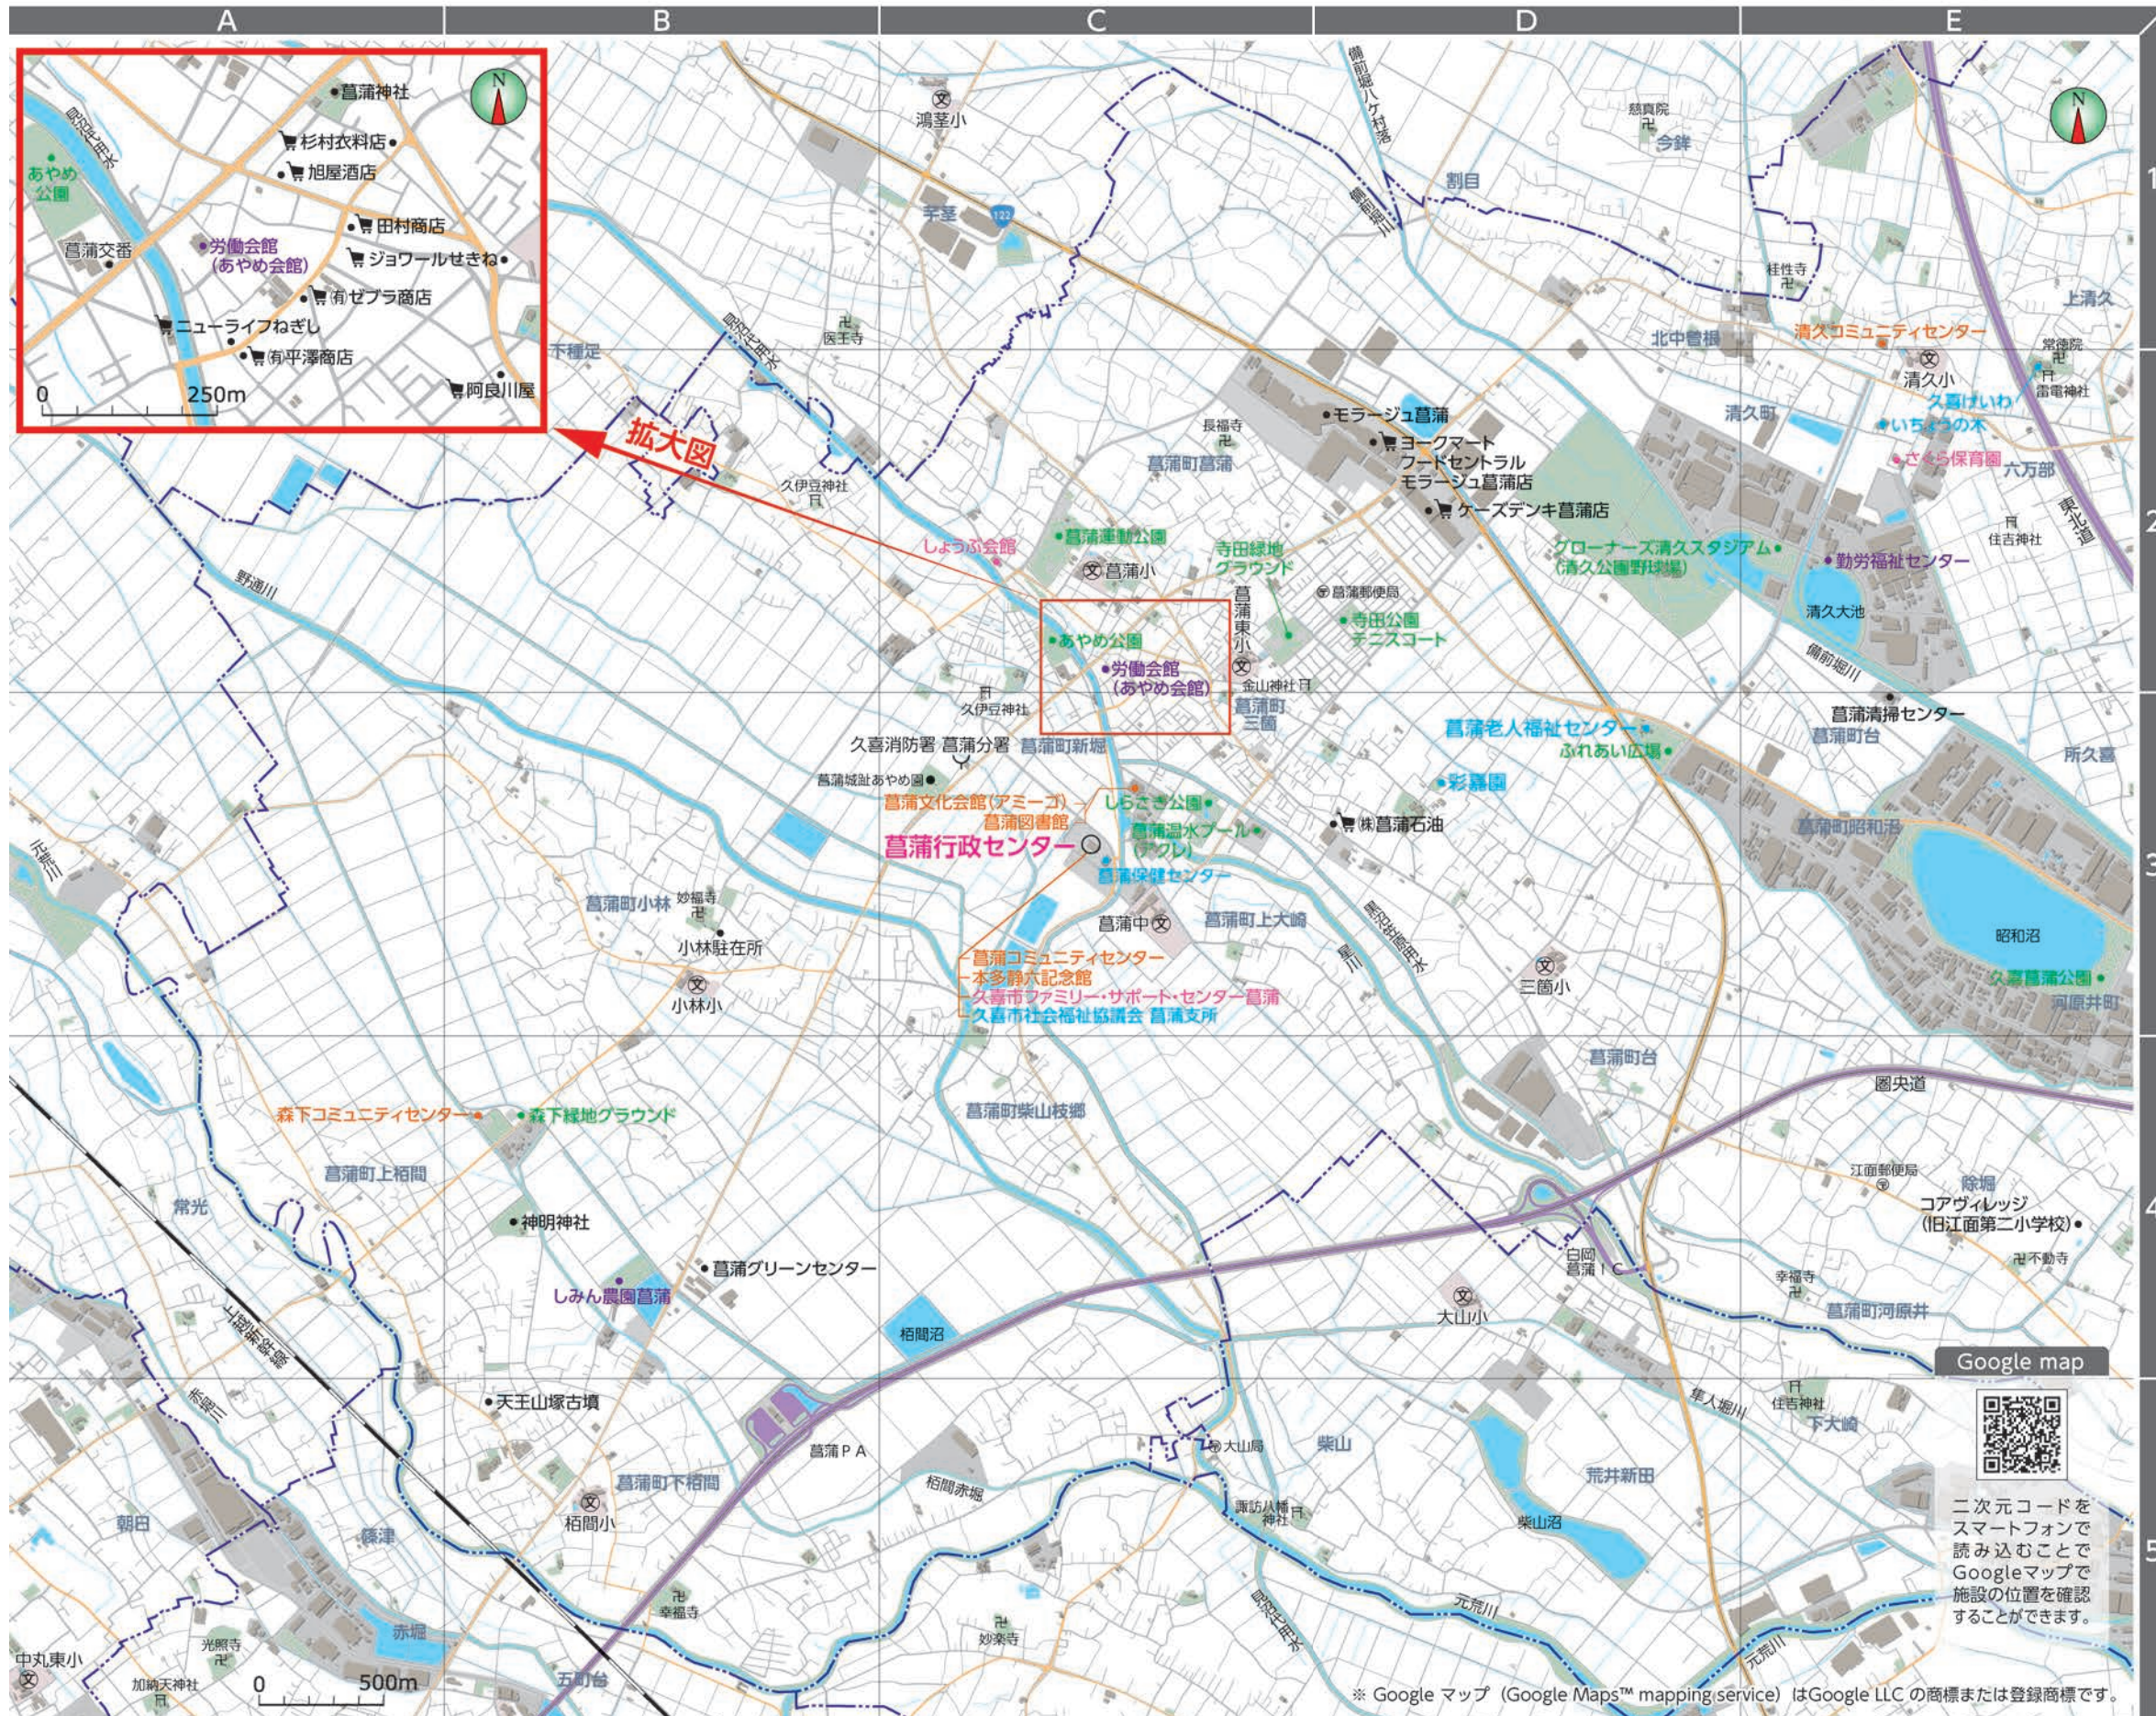

このマークが付いている店舗は、配達・訪問サービス実施店です。  
詳細は、P.53~55をご覧ください。

この地図の制作にあたっては、ジオテクノロジーズ株式会社の地図データベースを使用しました。  
©2023 GeoTechnologies, Inc.  
測量法に基づく国土地理院長承認 (使用) R.4.J.H.117-56号  
測量法に基づく国土地理院長承認 (使用) R.4.J.H.164-56号

Kuki City Photogallery

菖蒲夏祭り「天王様」