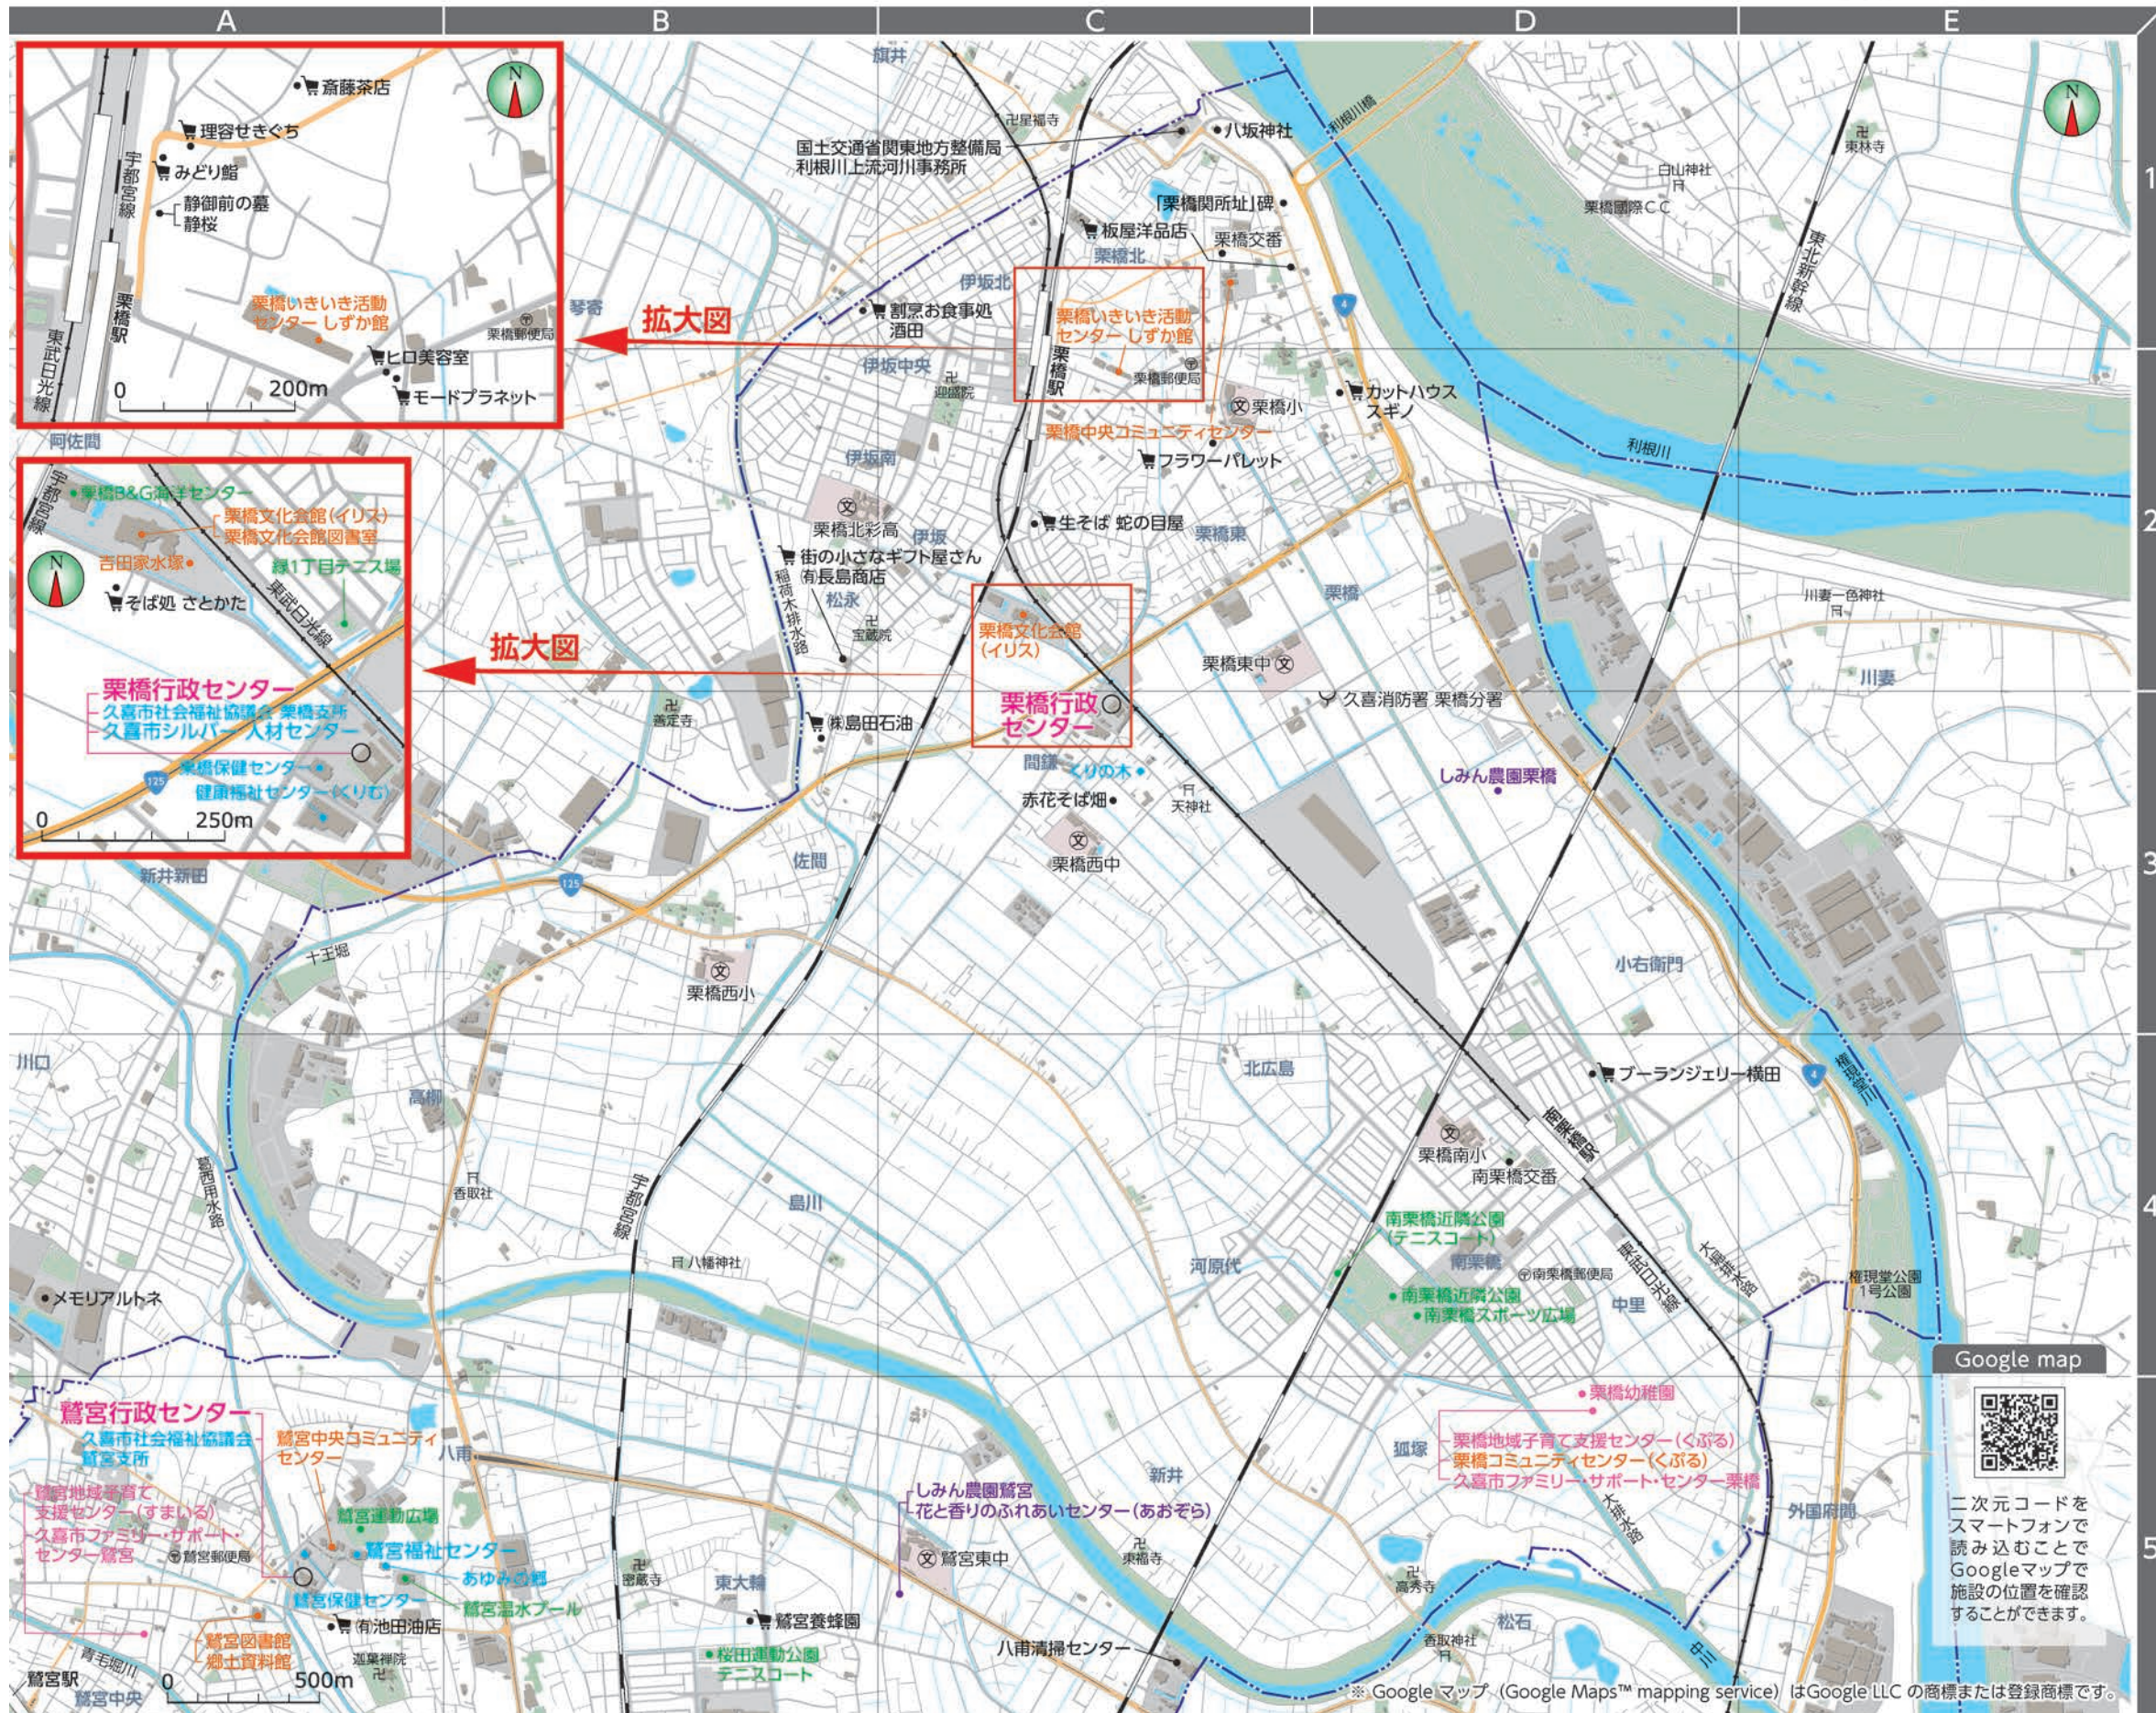

このマークが付いている店舗は、配達・訪問サービス実施店です。  
詳細は、P 53~55をご覧ください。

この地図の制作にあたっては、ジオテクノロジー株式会社の地図データベースを使用しました。  
© 2023 GeoTechnologies, Inc.  
測量法に基づく国土地理院長承認 (使用) R 4JHs 117-56号  
測量法に基づく国土地理院長承認 (使用) R 4JHs 164-56号

Kuki City Photogallery

くりはし夏祭り「天王様」

くりはし夏祭り「天王様」  
(阪東太鼓)

久喜市MAP

久喜市MAP