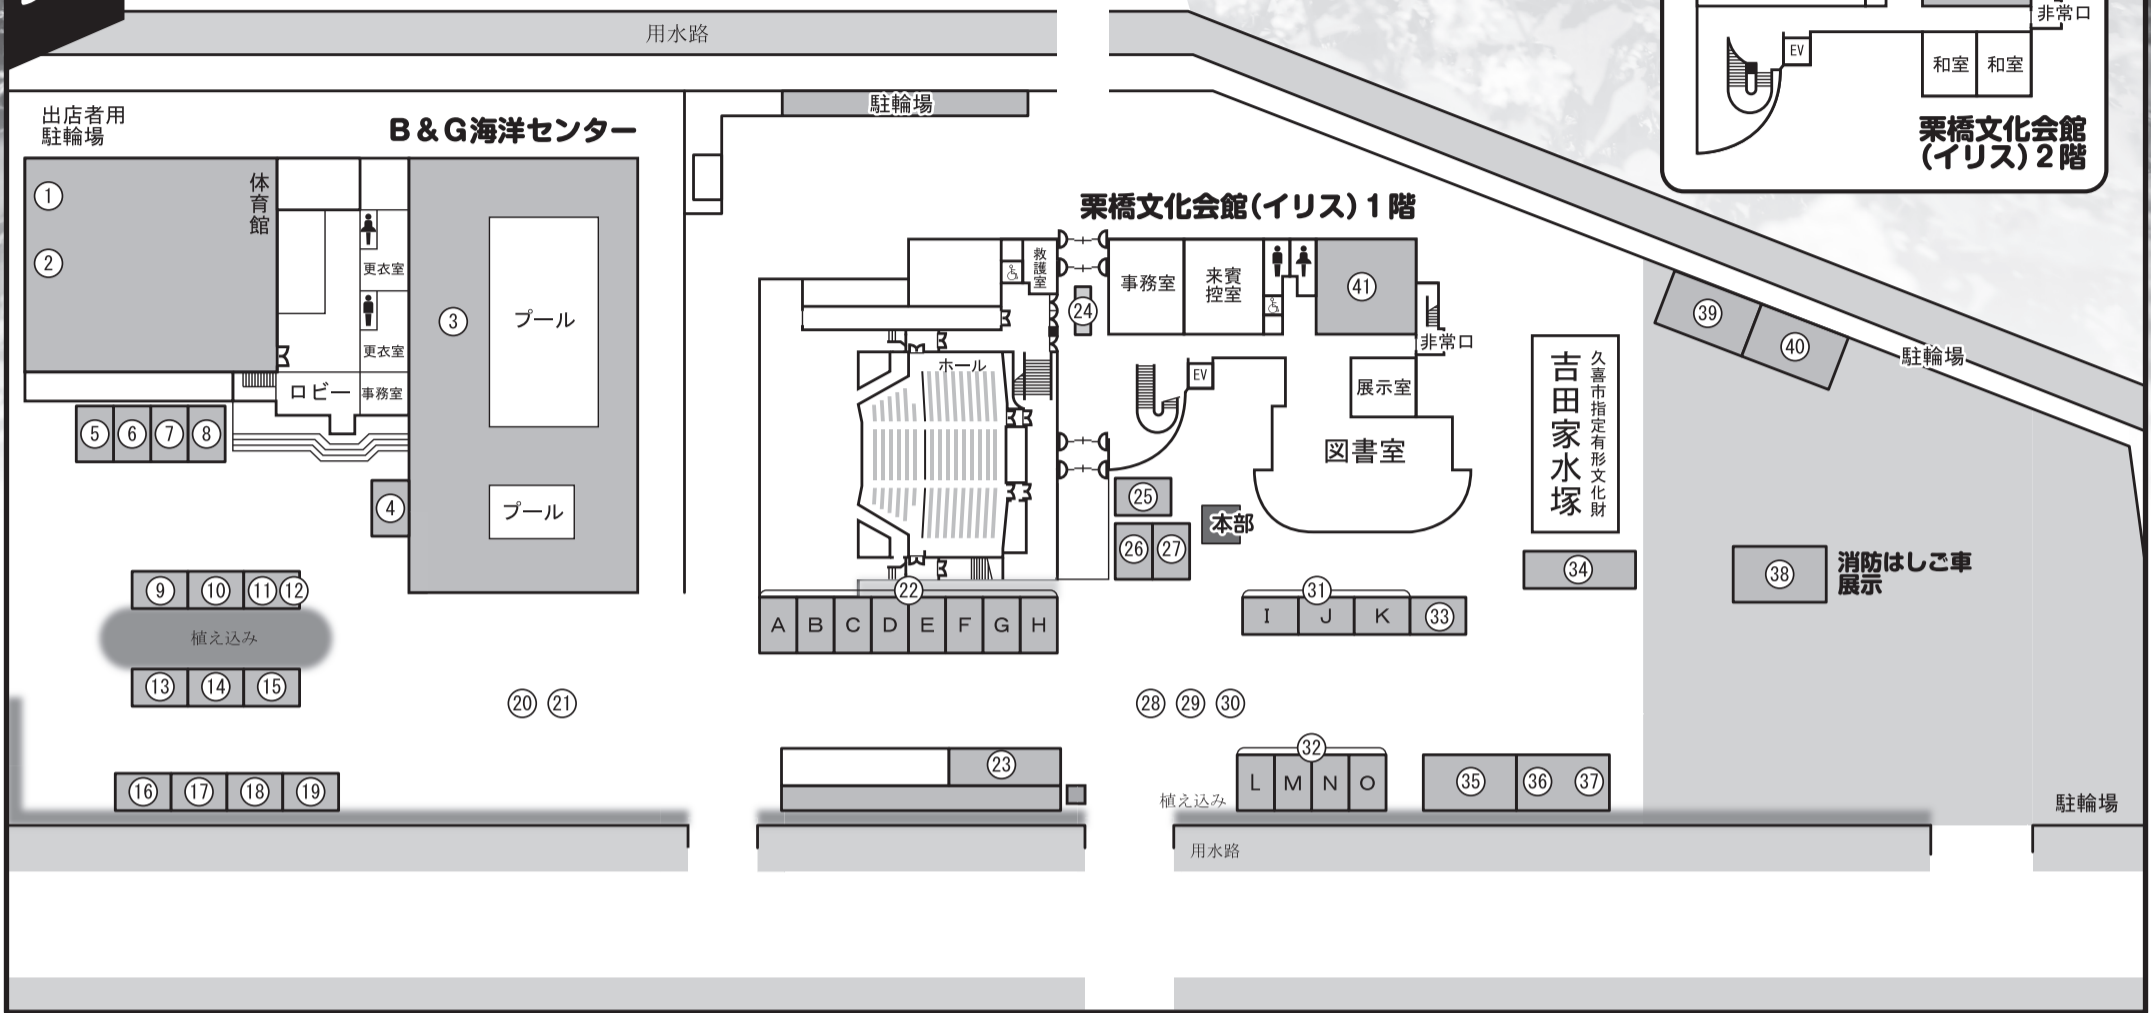

# 赤花そば 栗橋やさしさときめき祭り

2023  
**11.19日**  
午前10時～午後2時

番号	内容	参加団体名	番号	内容	参加団体名
1	そば打ち実演、販売	彩蕎一門会	22	各商店による販売	商工会商業部会
2	赤花そばPR	実行委員会	23	正月用しめ飾り教室・野菜詰め放題・コーヒー	商工会女性部
3	スーパーボールすくい・水ヨーヨーすくい	シンコースポーツ	24	防犯コーナー(防犯ポスター展示等)	栗橋コミュニティ推進協議会
4	スポーツ用品の販売	シンコースポーツ	25	コーヒー販売	精神保健ボランティア すまいる
5	焼きそば・輪投げ等	久喜市栗橋手をつなぐ育成会	26	綿あめコーナー	久喜市母子愛育会
6	手話啓発・バザー	久喜市手話サークル栗橋地区	27	手形コーナー	久喜市母子愛育会
7	バザー・啓発品配布・赤い羽根共同募金協力	久喜市栗橋地区民生委員・児童委員協議会	28	交通安全啓発	久喜市交通安全母の会
8	ちらし寿司販売	栗橋ボランティアKCC	29	人権啓発活動	久喜市人権擁護相談所
9	駄菓子販売等	子育て案内所えんむすび	30	結核予防啓発募金	久喜市母子愛育会
10	煎餅・大福の販売	あかりワークス姫宮	31	各商店による販売	商工会商業部会
11	赤い羽根共同募金	社会福祉法人久喜市社会福祉協議会	32	各商店による販売	商工会商業部会
12	福祉用具展示・介護相談	社会福祉法人久喜市社会福祉協議会	33	焼うどん	阪東神輿会
13	ボーイスカウト体験・めだかすくい	ボーイスカウト久喜第31団	34	ふわふわドーム・ゲームコーナー	商工会青年部
14	花苗(パンジー)の有償配布	栗美会	35	包丁とぎ・木工細工・模擬店	商工会工業部会(建設組合)
15	食品・生活用品の販売	埼玉みずほ農協栗橋支店	36	くじ抽選会・アプリ登録(500円分商品券進呈)	栗商スタンプ会
16	農産物・加工品の販売	ときめき会	37	花の種と税パンフレットの配布	法人会栗橋支部
17	花の販売	花卉組合①	38	はしご車展示	埼玉東部消防組合消防局
18	農産物・花の販売	花卉組合②	39	火災警報器普及啓発・消防車両展示	埼玉東部消防組合消防局
19	食品(呉汁・赤飯)の販売	久喜市食生活改善推進員協議会栗橋支部	40	消防団活動紹介	久喜市消防団栗橋支団
20	保護司会啓発	久喜・幸手地区保護司会栗橋支部	41	手作りおもちゃコーナー	久喜市母子愛育会
21	行政相談PR	行政相談員	42	おもちゃの修理・Nゲージの展示	ボランティアグループ栗橋おもちゃの病院