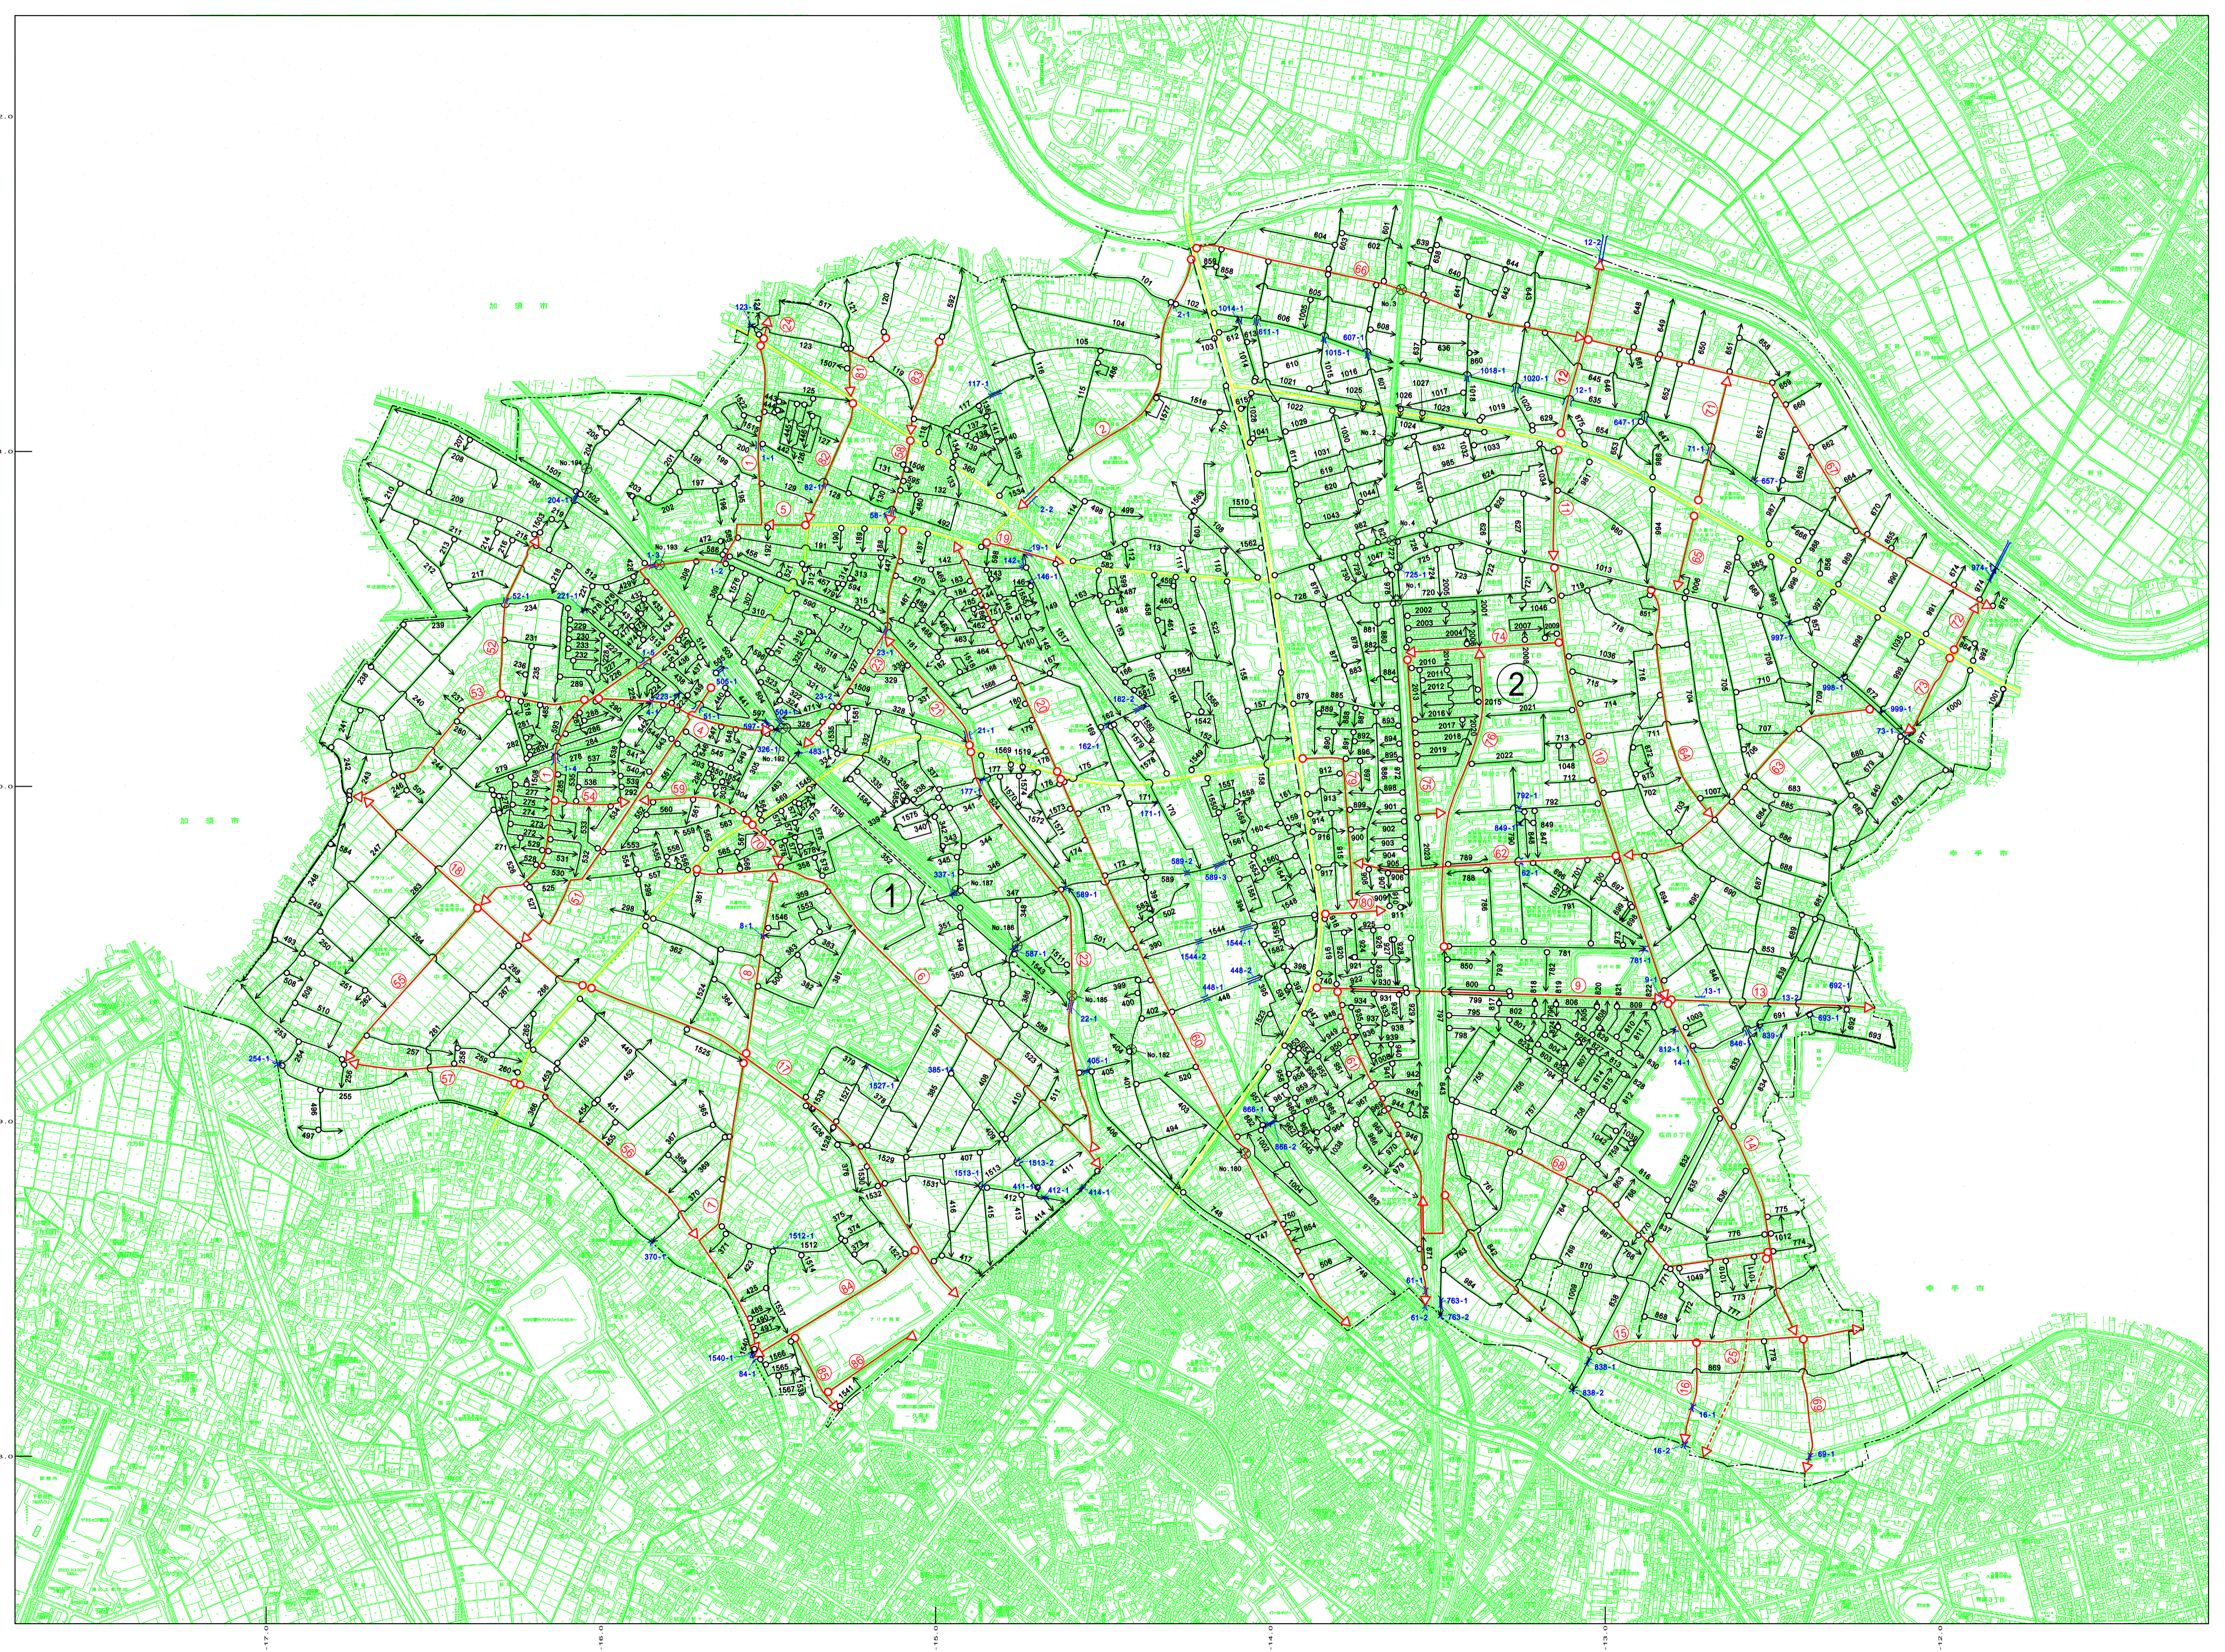

久喜市道路網図 (鷲宮地区)

| 凡 例 | |
|-----|-----------|
| | 国 県 道 |
| | 幹 線 市 道 |
| | 一 般 市 道 |
| | 未 供 用 区 間 |
| | 橋 梁 |
| | 踏 切 |
| | 行 政 区 界 |
| | 丁 割 界・番 号 |

- 平成12年3月24日調製
- 平成13年3月23日改製
- 平成14年3月29日改製
- 平成15年3月25日改製
- 平成16年3月26日改製
- 平成17年3月25日改製
- 平成18年3月27日改製
- 平成19年3月26日改製
- 平成20年3月26日改製
- 平成21年3月25日改製
- 平成22年2月5日改製
- 平成23年3月31日改製
- 平成24年3月23日改製
- 平成25年3月26日改製
- 平成26年3月24日改製
- 平成27年3月20日改製
- 平成28年3月25日改製
- 平成29年3月24日改製
- 平成30年3月23日改製
- 平成31年3月15日改製
- 令和2年3月13日改製
- 令和3年3月19日改製
- 令和4年3月11日改製
- 令和5年3月17日改製

株式会社新日本エグザ調製

久喜市

この地図は鷲宮町都市基本図(平成3年度作成)2,500分の1地形図を縮小編纂したものである。

1 : 10,000