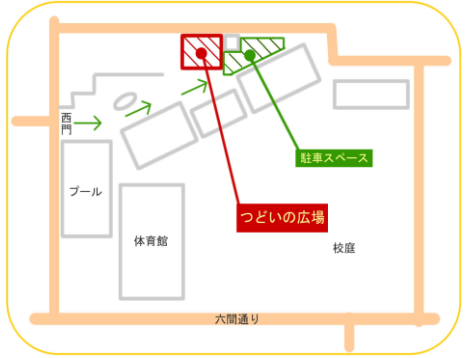

つどいの広場『きらきら』の場所

久喜小学校

久喜小学校内の学童保育施設内
問い合わせ
つどいの広場きらきら
TEL 0480-21-8324
(開設時間：午前9時～正午まで)
久喜市役所 子育て支援課

TEL 0480-22-1111

久喜市HP
QRコード

久喜市つどいの広場「きらきら」 6月のお知らせ

未就学児を抱える子育て中の親子が気軽に集い、子どもと一緒に楽しく過ごせる場所です。
また、地域の子育てに関する情報を提供します。
つどいの広場相談員が常駐し子育てに関する悩みの相談に応じます。

利用時間

平日の午前9時から正午まで
※開設中は、小学校の授業時間です。利用後は、
駐車場や校庭、裏庭で遊ばず帰宅してください。

今月のイベント

ミニコンサート

日時：6月28日(金)午前10:30～11:30

定員：15組

予約開始：6月3日(月)から ※事前申し込み必要。

つどいの広場窓口
電話可(9時から10時)

今月の赤ちゃんサロン

6月26日(水)午前10時30分～

【対象：1歳未満のお子様と保護者】 ※申込み不要

つどいの広場「きらきら」カレンダー

【開所時間9～12時】

日	月	火	水	木	金	土
26 お休み	27	28	29	30	5/31	1 お休み
2 お休み	3	4	5	6	7	8 お休み
9 お休み	10	11	12	13	14	15 お休み
16 お休み	17	18	19	20	21	22 お休み
23 お休み	24	25	26 きらきら「赤ちゃんサロン」 10時30分～ ☆☆赤ちゃんサロンを初めてご利用する方大歓迎☆☆	27	28 ミニコンサート 10:30～11:30	29 お休み
30 お休み						

電話受付9時～10時
0480-21-8324

きらきら「赤ちゃんサロン」

6月26日(水)午前10時30分～

【対象：1歳未満のお子様と保護者】
乳幼児をもつママたちが集まって、おしゃべりしたり、情報交換したり、お友達を作ったりする場所です。
赤ちゃんとママとのスキンシップ遊びも提案しますので、気軽にご参加ください。

片付け後は、手遊びや読み聞かせの時間です♪
遊びに来てね☆