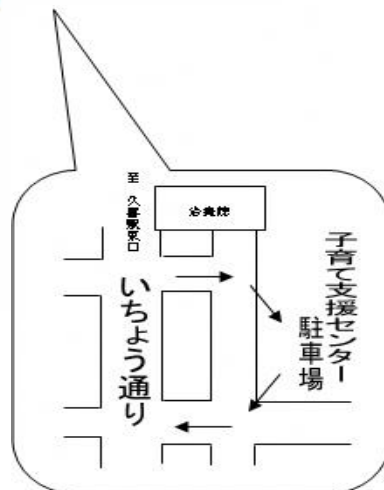

### 利用のお願い

- 体調不良の場合は利用をお控えくださいますようお願いいたします。
- 初回利用時のみ、個人情報確認票の記入をお願いいたします。

新しい出合いやふれあいの場です。お気軽に遊びに来てください。

※駐車場には限りがありますので、自転車・徒歩での来館にご協力をお願いいたします。  
 ※子育て支援センターの遊具やおもちゃは、入替毎に消毒をしています。安心して遊びに来てください。  
 ※育児相談・電話相談は随時行っています。  
 ※新サークルの登録は随時受付しています。

# 案内図

## 車で来所される方へ（お願い）

いちよう通りから子育て支援センター（ぽかぽか）までの道路は、幅員が狭く住宅地になっておりますので、一方通行での通行をお願いしております。スピードを落として徐行運転にご協力お願いいたします。

住所 〒346-0014  
久喜市吉羽692-1  
(久喜市立ひまわり保育園併設)

TEL 0480-21-8596

開館時間 9時～12時、13時～16時30分  
休館日 土曜・日曜・祝日・年末年始