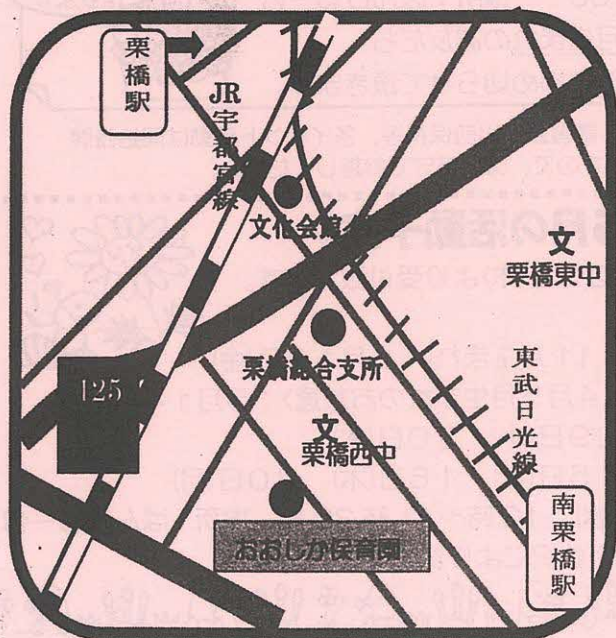

## 《ばんびるーむのご利用案内》

☆ばんびるーむ及び園庭開放日  
〈ばんびの部屋と園庭を開放しています〉

- ・開園時間： 月～金曜日  
9：00～12：00 13：00～15：30
- ・園庭開放： 火曜日・木曜日  
13：30～15：00
- ・休園日： 土・日・祝・祭日・年未年始

(尚、開放日は変更する場合がありますのでご了承ください。)

- ・育児相談・電話相談は開園時間内に随時行っています。

\*体温が37.5℃以上の発熱や咳などの風邪の症状がある場合はご利用をお控えください。

また、ご家族に発熱など体調のすぐれない方がいらっしゃる場合も、ご利用をお控えください。ご協力の程お願い致します。

\*保護者の方はマスクの着用は自由となります。職員はマスクを着用させて頂きます。

\*遊んでいる間は、お子様から目を離さないようお願いいたします。

☆サークル活動について  
 ・現在はサークル「スマイル」が活動しています。サークル活動の問い合わせは、ばんびるーむまでご相談下さい。  
 (ばんびるーむのお部屋で月1回、人数は5組程度で10時～12時の活動になります。)